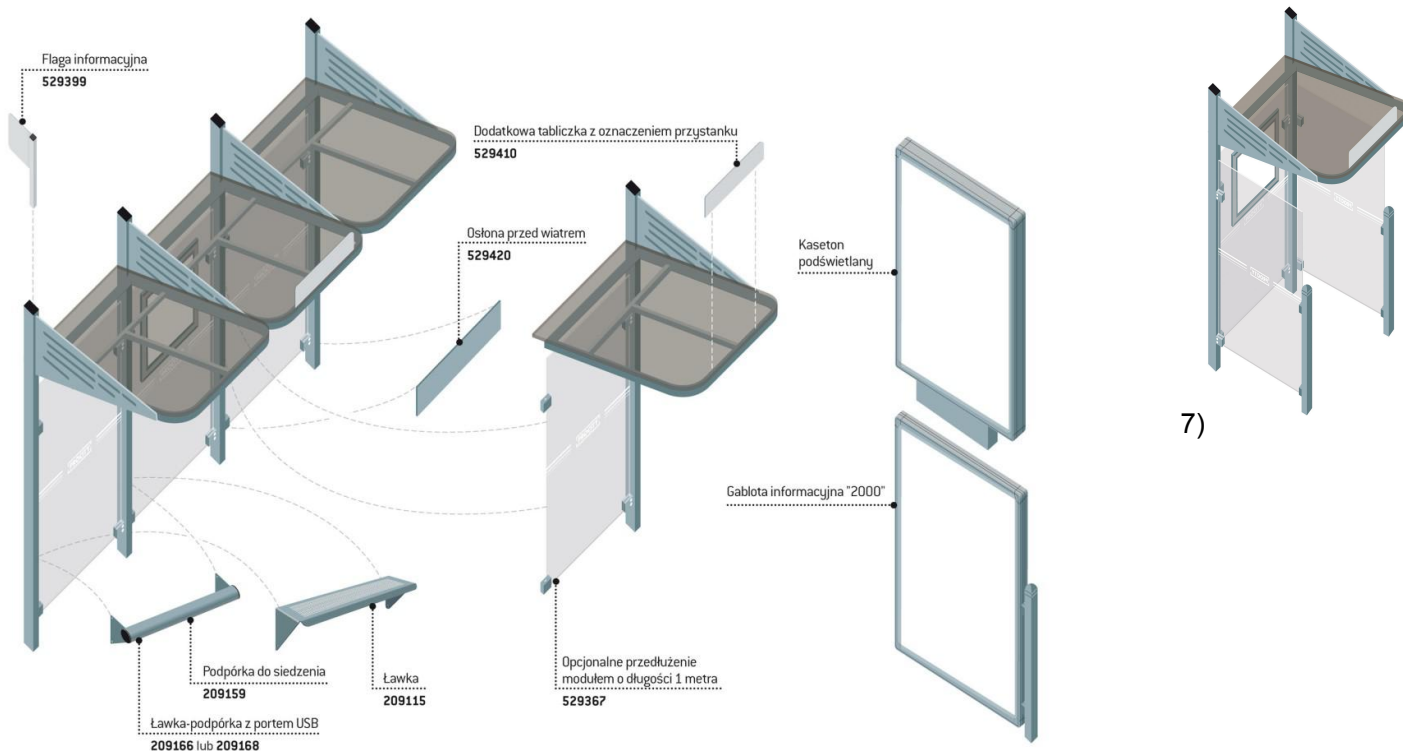

- Wersja standardowa: 3000 mm
- Moduły pośrednie: 1000 mm

Struktura: Wersja standardowa składa się z 3 modułów o długości 1000 mm, łącznie dł. 3000mm, z 3 szyby tylnych, z gabloty na rozkład jazdy 750x750 mm (6 A4) z aluminium anodowanego i tabliczki informacyjnej z oznaczeniami przystanku wys. 160x900 mm, blacha stalowa ocynkowana ogniowo i malowana. Słupki z rurek stalowych 100x60 mm. Głębokość całkowita 1500mm, głębokość zadaszona 1400 mm.

Dodatkowo moduły pośrednie 1000 mm w ilości koniecznej do ilości pasażerów.

Zadaszenie i oszalowanie: Przeszkłone szkłem Securit 8mm, zadaszenie z rurek stalowych 40x40 mm, PMMA przydymione 6mm, odporne na promienie UV. „Odciągi” ozdobne z blachy stalowej o grubości 5mm.

Wykończenie i montaż: Stal ocynkowana malowana proszkowo według palety RAL i satynowych. Bezpośrednie mocowanie do podłoża.

Nr kat. 529399

Flaga informacyjna

**10 LAT GWARANCJI
NA ANTYKOROZYJNOŚĆ**

**5 LAT GWARANCJI
PODSTAWOWEJ**

CENNIK NA NASTĘPNEJ STRONIE

7)

Nr katalogowy		Opis, wersja ocynk ogniowy + standardowy RAL		cena z rabatem 20% (netto)	
529360		1) Standardowa wiata Conviviale 3000 z tylnymi szybami		11 950 zł	
529362		2) Wiata Conviviale 3000 z tylnymi szybami + 2 boczne szyby		14 014 zł	
529361	529368	3) Wiata Conviviale 3000 z tylnymi szybami + prawa / lewa szyba boczna		13 866 zł	
529385	529386	Wiata Conviviale 3000 + prawa / lewa gablota "2000" +szyba z lewej/prawej		17 472 zł	
529367		8) Moduł dodatkowy 1000 z tylną szybą		3 407 zł	
209159	209166	Ławka-podpórka	9) Ławka-podpórka z USB	335 zł	854 zł
505002	509041	Gablota na rozkład jazdy	Oświetlenie LED	659 zł	897 zł
209115	529399	10) Ławka	11) Flaga informacyjna	495 zł	446 zł