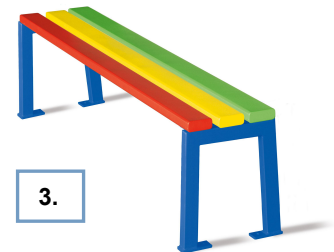

ŁAWKA DLA DZIECI SILAOS I MORA

1.

2.

Ławki mają obniżoną wysokość siedziska (390 / 290 mm) przez co są wygodne dla najmłodszych uczniów i przedszkolaków. Dostępne są wersje jednokolorowe i wielokolorowe (czerwony, żółty, niebieski, zielony). Ławki wykonane z drewna dębowego, certyfikowanego PEFC (pochodzi z Francji). Stelaż żeliwny malowany proszkowo. Ławki przykręcane do podłoża śrubami. Posiadają instrukcję montażu.

- Ławki wersja przedszkolna - wysokość siedziska 290 mm, długość 1500 mm.
- Ławki wersja szkolna - wysokość siedziska 390 mm, długość 1500 mm.

3.

nr katalogowy		Opis produktu	Cena netto z 10% rabatem	
Jedno-kolorowa	Wielokolorowa		Jedno-kolorowa	Wielokolorowa
299011	299010	Rys. 1) Ławka Mora, wersja przedszkolna, z oparciem	1070 zł	1070 zł
299003	299002	Rys. 2) Ławka Silaos, wersja przedszkolna, z oparciem	1107 zł	1107 zł
299001	299000	Ławka Silaos, wersja szkoła podstawowa, z oparciem	1269 zł	1269 zł
594041	594040	Ławka Silaos, wersja przedszkolna, bez oparcia	751,50 zł	751,50 zł
594043	594042	Rys. 3) Ławka Silaos, wersja szkoła podstawowa, bez oparcia	904,50 zł	904,50 zł

STÓŁ DLA DZIECI

Miejsce odpoczynku dla dzieci. Stół drewniany ze stelażem stalowym.
Wym. całkowite 1660x1660 mm; wymiary blatu: 1500x1500 mm; wys. 660 mm.
Mocowanie za pomocą dostarczonych kotew.

nr katalogowy		Opis produktu	Cena netto z 15% rabatem	
Jedno-kolorowa	Wielokolorowa		Jedno-kolorowa	Wielokolorowa
208081	208080	Stół piknikowy dla dzieci, wersja przedszkolna	3311 zł	3311 zł
208086	208085	Stół piknikowy dla dzieci, wersja szkoła podstawowa	3311 zł	3311 zł