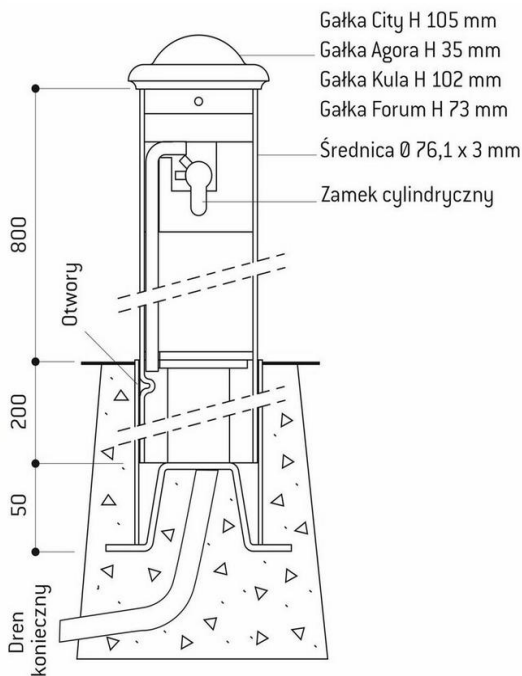

Gałka	Nr katalogowy	Cena netto z 5% rabatem
3 klucze różne		
City	206642	614,65 zł
Agora	206640	614,65 zł
Kula	206641	614,65 zł
Forum	206710	614,65 zł
3 klucze identyczne		
City	206645	614,65 zł
Agora	206647	614,65 zł
Kula	206665	614,65 zł
Forum	206711	614,65 zł
1 klucz trójkątny		
City	276642	670,70 zł
Agora	206659	670,70 zł
Kula	206666	670,70 zł
Forum	206712	670,70 zł