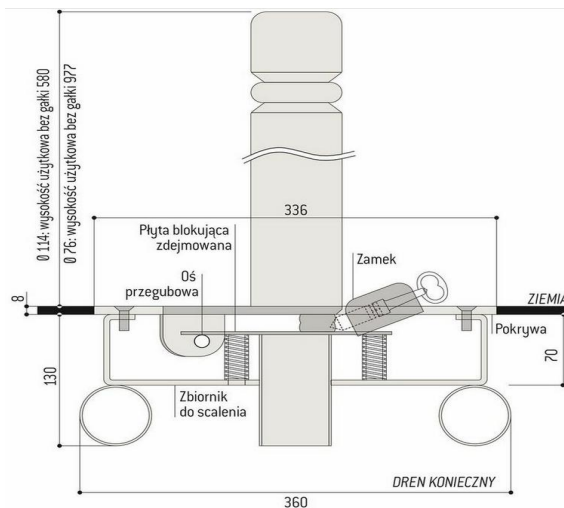

## SŁUPKI SKŁADANE SOLIBLOC®

System Solibloc®: słupki Ø 76 i 114 mm. 4 gałki dekoracyjne do wyboru lub zaokrąglony korek. Składane słupki są wyjątkowo solidne i doskonale połączone z podstawą dzięki czemu są odnośnikiem jakości w zakresie kontroli dostępu. System blokowania słupka zapewnia jego stabilność w pozycji pionowej.

Zamek z trójkątnym kluczem 14. Automatyczne zamknięcie otworu blokady w pozycji poziomej eliminuje gromadzenie się żwiru i liści.

- Rura stalowa. Gałki żeliwne lub odlane z aluminium.
- Słupki ocynkowane ogniowo (zaokrąglony korek) lub malowane na powierzchni cynku wg naszej palety RAL
- Blokada ocynkowana ogniowo i pomalowana na czarno RAL 9005
- Elementy mocujące w komplecie

**10 LAT GWARANCJI  
NA ANTYKOROZYJNOŚĆ**

**5 LAT GWARANCJI  
PODSTAWOWEJ**

Gałka	Prześwit	Nr katalogowy	Cena netto z 5% rabatem
<b>SŁUPKI Ø 76 MM</b>			
City	98 mm	206674	1 448,75 zł
Agora	106 mm	206675	1 448,75 zł
Kula	105 mm	206676	1 448,75 zł
Forum	133 mm	206695	1 448,75 zł
INOX		206678	1 448,75 zł
Zaokrąglony korek, ocynkowany	114 mm	206685	1 344,25 zł
Zaokrąglony korek, malowany	114 mm	206688	1 416,45 zł
<b>SŁUPKI Ø 114 MM</b>			
City	140 mm	206670	1 548,50 zł
Agora	150 mm	206671	1 548,50 zł
Kula	150 mm	206672	1 548,50 zł
Forum	187 mm	206696	1 548,50 zł
INOX		206699	1 548,50 zł
Zaokrąglony korek, ocynkowany	137 mm	206686	1 432,60 zł
Zaokrąglony korek, malowany	137 mm	206688	1 563,70 zł