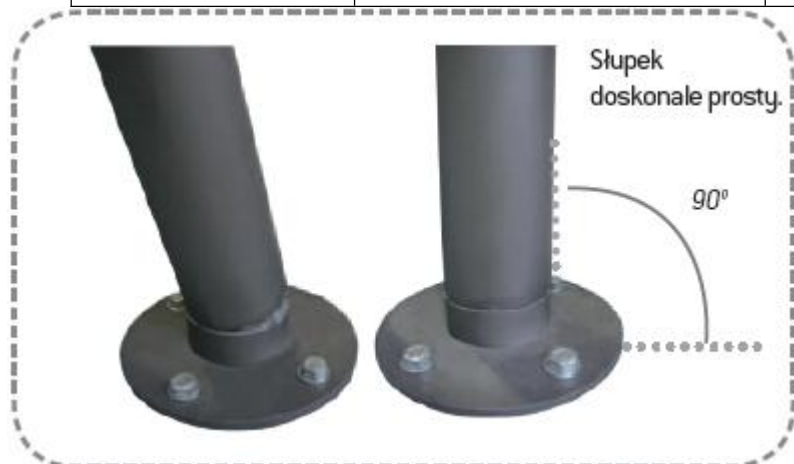

SŁUPKI AMORTICHOC®

Zmodernizowana i jeszcze bardziej skuteczna wersja sławnego słupka Amortichoc Procity®

Słupek stalowy Ø 76 mm z gałką dekoracyjną lub z zaokrąglonym korkiem.

Przyjmuje nacisk auta i powraca do pozycji pionowej dzięki systemowi przegubowemu nowej generacji

- Maksymalne pochylenie słupka 45°
- 4 gałki do wyboru: wykończenie malowane na powierzchni cynku wg naszej palety RAL
- Zaokrąglony korek: wykończenie ocynk ogniowy lub malowane na powierzchni ocynkowanej ogniowo wg naszej palety RAL
- Mocowanie do ziemi za pomocą kotew do zabetonowania

Gałka	Wysokość użytkowa	Nr katalogowy	Cena netto z 5% rabatem
City	1105 mm	206632	565,25 zł
Agora	1035 mm	206630	565,25 zł
Kula	1102 mm	206631	565,25 zł
Forum	1073 mm	206636	565,25 zł
INOX	1000 mm	206639	565,25 zł
Zaokrąglony korek	Nr katalogowy	Cena netto z 5% rabatem	
	Malowany wg RAL 206634	Malowany wg RAL 610,85 zł	