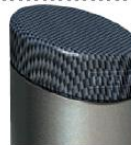

Elipsa upiększa miasto i czyni je innym niż wszystkie inne!

- Rura stalowa Ø 90 mm
- Wysokość całkowita 1210 mm
- Gałka Elipsa odlana z aluminium
- Wykończenie gałki lakierem strukturalnym (oprócz Szarego Procity®) do wyboru spośród 10 wersji standardowych, patrz zdjęcie po prawej stronie
- Korpus malowany na powierzchni cynku wg naszej palety RAL
- Bezpośrednie mocowanie do podłoża
- Słupki mogą być ruchome dzięki systemowi Serrubloc® 21, patrz SYSTEM RUCOMY SERRUBLOC® 21 DO SŁUPKÓW Ø76, Ø90, Ø114 mm

**10 LAT GWARANCJI
NA ANTYKOROZYJNOŚĆ**

**5 LAT GWARANCJI
PODSTAWOWEJ**

Gałki karbonowe

Karbon ciemny

Nr kat. 206728

Karbon jasny

Nr kat. 206727

Szary PROCITY®