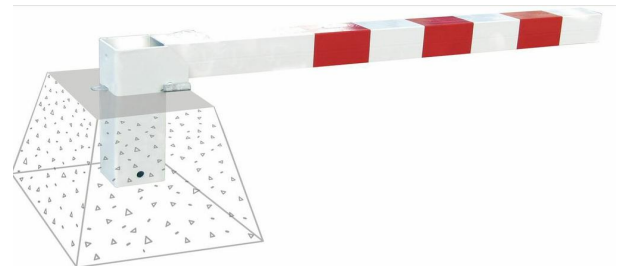

SŁUPKI STRAŻACKIE

Większe bezpieczeństwo dzięki lepszej widoczności: słupki w kolorze białym z czerwonymi naklejkami - pasami odblaskowymi (klasa 2).

- Wysokość użytkowa: 1000 mm; wysokość całkowita 1180 mm
- Wykończenie: malowane na biało RAL 9010 z 3 pasami czerwonej taśmy odblaskowej dla większego bezpieczeństwa w nocy
- Słupki stałe Ø 76 mm lub 70 x 70 mm, bezpośrednie mocowanie do podłoża

Rodzaj słupka	Nr katalogowy	Cena netto z 5% rabatem
Słupki stałe Ø 76 mm	204344	222,30 zł
Słupki stałe 70 x 70 mm	204345	248,90 zł

10 LAT GWARANCJI
NA ANTYKOROZYJNOŚĆ

5 LAT GWARANCJI
PODSTAWOWEJ

- Słupki ruchome Ø 76 mm lub 70 x 70 mm w tulei: do wboru tuleja prosta lub zamykana kluczem trójkątnym.
- Numer katalogowy tulei należy dodać do odpowiedniego numeru katalogowego słupka stałego

Rodzaj tulei	Nr katalogowy	Cena netto z 5% rabatem
Tuleja prosta do słupka Ø 76 mm	204304	64,60 zł
Tuleja do słupka 70 x 70 mm	204317	57 zł
Tuleja zamykana do słupka Ø 76 mm	204294	247 zł
Tuleja zamykana do słupka 70 x 70 mm	204295	247 zł

- Słupki składane 70 x 70 mm, blokowanie kluczem trójkątnym.
- Prześwit: 96 mm
- Wykończenie stal malowana na powierzchni ocynkowanej ogniowo.

Rodzaj słupka	Nr katalogowy	Cena netto z 5% rabatem
Słupki składane 70 x 70 mm	206687	546,25 zł