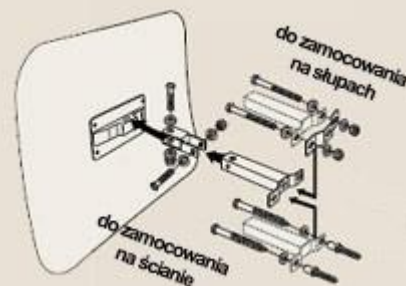

LUSTRA SKLEPOWE, DUŻY WYMIAR

Lustra kontrolne sklepowe do zastosowania na dużych powierzchniach.

Lustra te przystosowane są specjalnie do obserwacji dużych obiektów z dużej odległości: obraz widziany przez obserwatora jest idealny nawet z odległości 30 m.

Elementy mocujące przystosowane są do rozmiarów lusterek.

Wyprodukowane specjalnie bez ramy Lustra te doskonale harmonizują z otoczeniem, pozwalając na dyskretną i skuteczną obserwację,

2 kierunki 

Lustra dostarczane są z kompletem uniwersalnych uchwytów pozwalających na precyzyjne przymocowanie do ścian i słupów o średnicy 34-90 mm.

Maksymalna odległość między użytkownikiem a lustrem (m)	Wymiary lustra	Kształt lustra	Numer katalogowy	Cena z rabatem 20% (netto)
ok. 15	Ø800		108	480 zł
ok. 20	800x600		118	621,60 zł
ok. 25	Ø900		109	611 zł
ok. 30	1000x800		119	734,40 zł