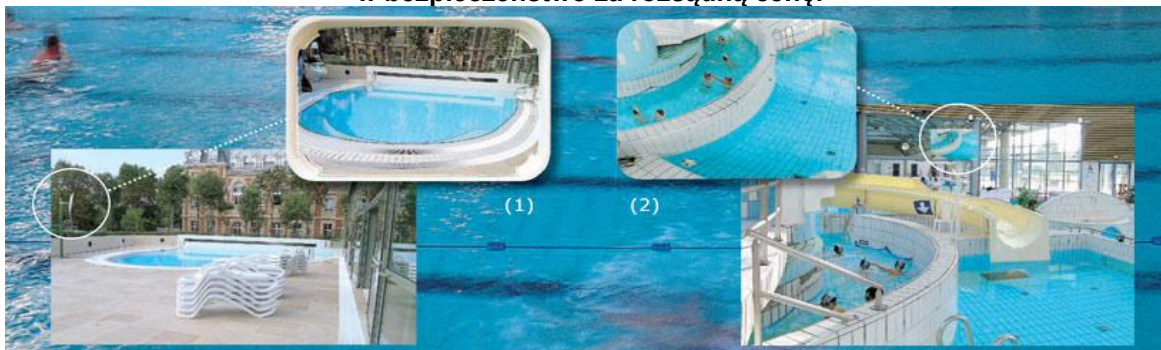

## LUSTRA BASENOWE

**VIALUX® – jedyny producent najwyższej jakości lustek bezpieczeństwa umożliwiających nadzór niewidocznych miejsc na terenie kąpielisk. Dobra inwestycja w bezpieczeństwo za rozsądną cenę.**

- Wymiary i wypukłość specjalnie opracowane w celu otrzymania widoczności panoramicznej.
- Odporne na opary chloru.
- Precyzyjne ustawienie w poziomie i pionie.
- Komfort pracy dla osób z obsługi basenu.
- Większe bezpieczeństwo osób kąpiących się.
- Zwiększone poczucie bezpieczeństwa użytkowników basenu
- Łatwy i szybki montaż

### (1) Zewnętrzne lustra basenowe

Lustra basenowe – idealne do obserwacji osób kąpiących się. Rama lustra odporna jest na złe warunki atmosferyczne.