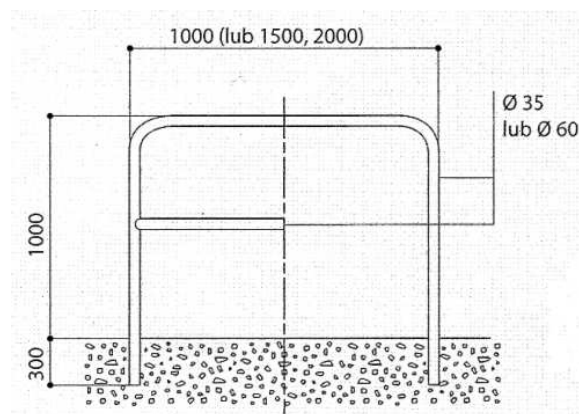

BARIERKA PROSTA

Wykonane ze stali, w 3 długościach (1000, 1500 i 2000) i 2 przekrojach (\varnothing 60 i \varnothing 35).
Wykończenie: galwanizowane lub pomalowane na powierzchni galwanizowanej według naszej palety kolorów [RAL](#).
Montaż: bezpośrednio do podłoża; lub za dodatkową opłatą: na [płytach](#) lub [tulejach](#).

Nr katalogowy		Rodzaj produktu	Masa (kg)	cena z rabatem 5% (netto)	
galwanizowane	malowane			galwanizowane	malowane
204000	204050	Barierka prosta śr. 35 dł. 1000	4,6	91,20 zł	241,30 zł
204001	204051	Barierka prosta śr. 35 dł. 1500	5,3	102,60 zł	287,85 zł
204002	204052	Barierka prosta śr. 35 dł. 2000	6,0	112,10 zł	345,80 zł
204006	204056	Barierka prosta śr. 60 dł. 1000	9,5	161,50 zł	320,15 zł
204007	204057	Barierka prosta śr. 60 dł. 1500	10,9	202,35 zł	383,80 zł
204008	204058	Barierka prosta śr. 60 dł. 2000	12,3	209,95 zł	445,55 zł
204209	204259	opcja : montaż na płycie przykręcanej do podłoża, cena za sztukę	0,2	49,40 zł	57,00 zł