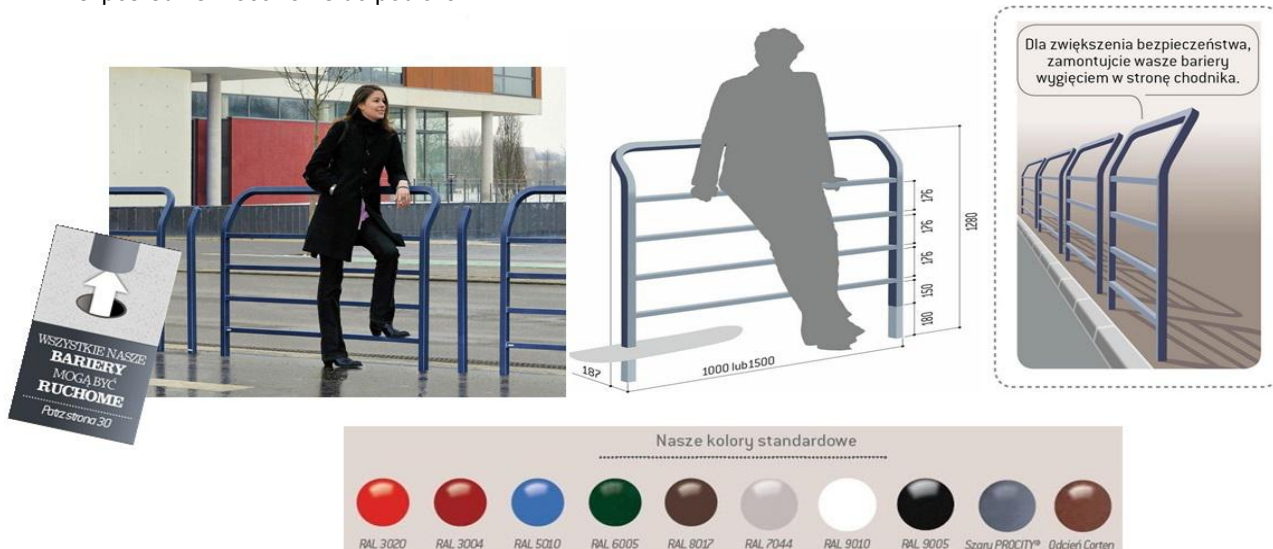

## BARIERA CONVIVIALE® STANDARDOWA

Kto nigdy nie widział przechodnia opierającego się o barierę chodnikową?  
Bariera Conviviale® została tak zaprojektowana aby być permanentną  
podpórką dla przechodnia.

- Dwie długości: 1000 i 1500 mm
- Rama z rury stalowej 40 x 40 mm i poprzeczki 30 x 30 mm
- Wykończenie: stal malowana na powierzchni cynku wg naszej palety RAL lub za opcją dodatkową kolorów satynowych
- Bezpośrednie mocowanie do podłoża

## SŁUPEK POMIĘDZY BARIERAMI CONVIVIALE 40 X 40

Dzięki identycznej jak bariery Conviviale® formie, ożywia linię zamontowanych barier i umożliwia harmonijne  
odtworzenie przebiegu drogi

- Gałka Courbe de Diamant® z odlewu aluminium
- Wykończenie: stal malowana na powierzchni cynku wg naszej palety RAL lub kolorów satynowych
- Bezpośrednie mocowanie do podłoża

Nr katalogowy	Opis produktu	Cena netto z 5% rabatem	
		Ocynk + RAL	Kolor satynowy
206291	Bariera Conviviale® standardowa, dł 1000	<b>432,25 zł</b>	<b>451,25 zł</b>
206290	Bariera Conviviale® standardowa, dł 1500	<b>477,85 zł</b>	<b>496,85 zł</b>
206330	Słupek pomiędzy barierami 40 x 40	<b>180,50 zł</b>	<b>199,50 zł</b>