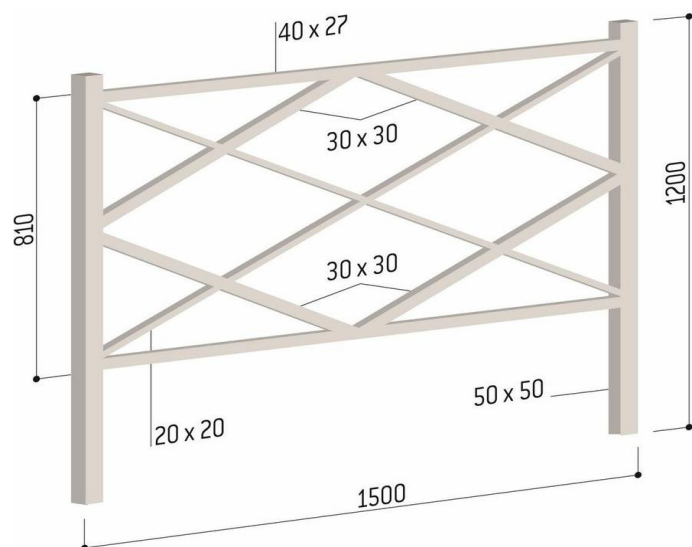

BARIERA ROMB

Klasyczna i elegancka, dopasowuje się do każdego stylu małej architektury.

- Wykończenie: stal malowana na powierzchni cynku wg naszej palety RAL

Nr kat.	Opis produktu	Cena netto z 5% rabatem
206203	Bariera Romb, długość 1500 mm	622,25 zł