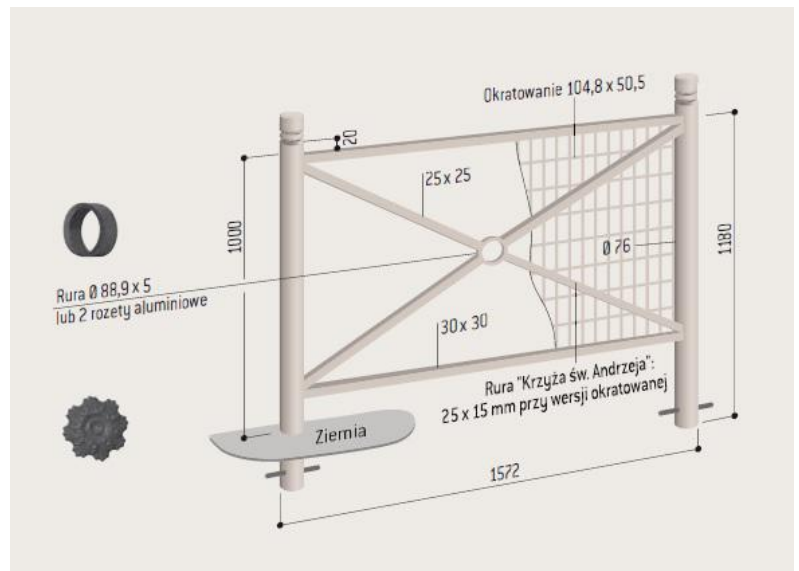

BARIERY PROVINCE

Bariery typu "Krzyż św. Andrzeja", standardowe, eleganckie i z wieloma możliwościami kompozycji:

- Dwie długości: 1072 i 1572 mm
- Trzy ramy: prosta krzyżowa, rozeta lub okratowana
- Stal malowana wg naszej palety RAL

4 GAŁKI DO WYBORU

INOX

10 LAT GWARANCJI NA ANTYKOROZYJNOŚĆ

5 LAT GWARANCJI PODSTAWOWEJ

Gałka:	City	Agora	Kula	Forum	INOX	City	Agora	Kula	Forum	INOX
Rama prosta krzyżowana z kółkiem w środku						cena z rabatem 5% (netto PLN)				
	Rozm. 1072	206061	206057	206066	206055	206054	546,25	546,25	546,25	546,25
	Rozm. 1572	206161	206157	206166	206149	206154	594,70	594,70	594,70	594,70
Rama prosta krzyżowana z rozetą w środku						cena z rabatem 5% (netto PLN)				
	Rozm. 1072	206067	206058	206068	206045	206046	606,10	606,10	606,10	606,10
	Rozm. 1572	206167	206158	206168	206156	206146	658,35	658,35	658,35	658,35
Rama krzyżowana z kółkiem okratowana						cena z rabatem 5% (netto PLN)				
	Rozm. 1072	206079	206059	206070	206091	206074	674,50	674,50	674,50	674,50
	Rozm. 1572	206179	206159	206170	206191	206174	754,30	754,30	754,30	754,30