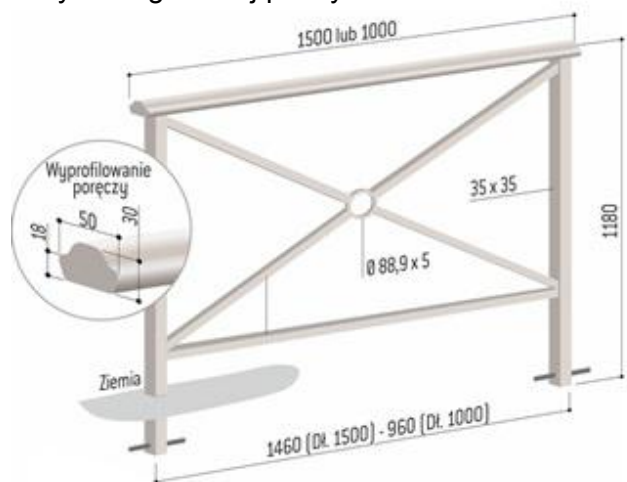

BARIERA Z PORĘCZĄ LIZBONA

Ergonomicznie zaprojektowana poręcz wystaje poza obrys bariery umożliwiając idealne łączenie barier w jednym ciągu.

- Dwie długości: 1000 mm i 1500 mm
- Wykończenie: stal malowana na powierzchni cynku wg naszej palety RAL

Nr katalogowy	Opis produktu	Cena netto z 5% rabatem
206200	Bariera z poręczą Lizbona, dł. 1000 mm	402,80 zł
206201	Bariera z poręczą Lizbona, dł. 1500 mm	451,25 zł

**10 LAT GWARANCJI
NA ANTYKOROZYJNOŚĆ**