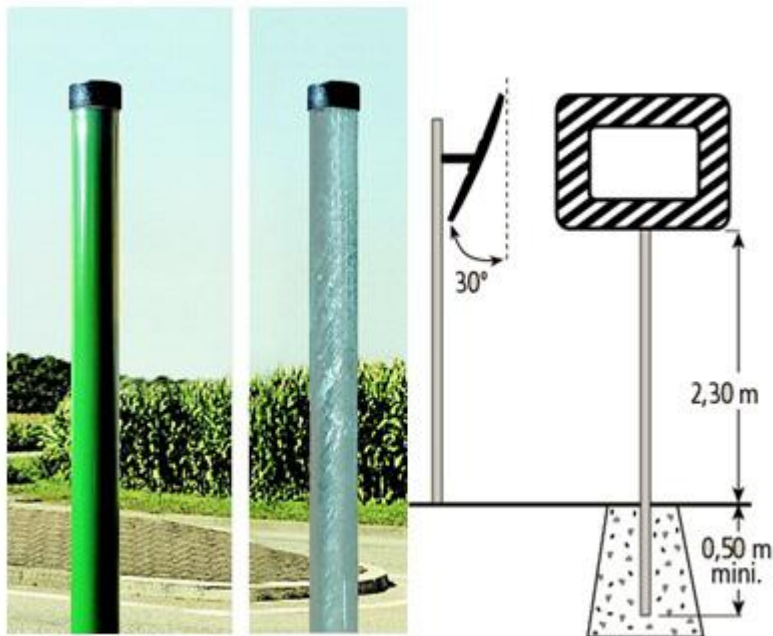

AKCESORIA DO LUSTER

SŁUPY

Słup stalowy ocynkowany lub stalowy ocynkowany i pokryty zieloną farbą, o średnicy 76,4 mm i długości 4m.

Wskazówki dotyczące montażu:

Umocowanie w podłożu, na głębokości minimum 0,50 m, odległość między dolną częścią ramy lustra a podłożem - minimum 2,30 m

Nr kat.	Opis produktu	Waga (kg)	Cena netto z 5% rabatem
POT 76	Słup ocynkowany		471,1 zł
POT 76-6005	Słup ocynkowany i pokryty farbą		847,45 zł

UCHWYTY DO MONTAŻU 2 LUSTER

Uchwyty z ocynkowanej stali, o średnicy 76 mm i długości 1,30 m. Mocowanie do ścian i słupów o średnicy od 60 do 90 mm