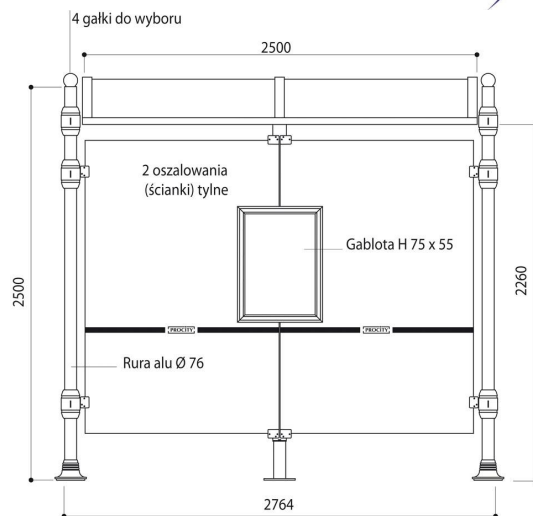

WIATA PRZYSTANKOWA PROVINCE

**10 LAT GWARANCJI
NA ANTYKOROZYJNOŚĆ**

**5 LAT GWARANCJI
PODSTAWOWEJ**

Do wyboru 5 gałek dekoracyjnych, dwa rozmiary wiaty, 2500 i 5000 mm.

Struktura: Rurki aluminiowe $\varnothing$ 76 mm na płytach. Spojenia dekoracyjne i podstawy odlane z aluminium.

Zadaszenie: Konstrukcja składająca się z dwóch rurek aluminiowych 40 x 60 przymocowanych poprzez spojenia ozdobne na słupkach oraz dwóch rynien aluminiowych. Półkole aluminiowe. Zadaszenie z przezroczystego poliwęglanu 10 mm. z filtrem UV. Wsunięte pomiędzy dwie rynny i półkole.

Oszalowanie boczne i tylne: Szkło wzmacniane, grubość 8 mm, ze znakami ostrzegawczymi. Zamocowanie przy użyciu systemu zaczepów ze stopu aluminium w celu ułatwienia wymiany szklanych oszalowań, które uległy zniszczeniu.

Rozkład jazdy: Ramka aluminiowa 30 mm grubości, wysokość 75 x 55. Skrzydło gabloty otwierane wymienne i odwracalne bez konieczności użycia dodatkowych narzędzi bądź demontażu gabloty. Oszklenie z plexiglasu, szerokość 4mm. Zasymilowane zawiasy. Zamek na dwa klucze wyprofilowane odpowiednio do gabloty. Złączenia uszczelniane elastomerem. Spód z blachy ocynkowanej elektrolitycznie, polakierowanej na biało. Dołączona instrukcja montażu.

Możliwość konfiguracji wielu wersji.

Dostępne opcje:

- **Gablota 2000 bez oświetlenia.** Zamocowana przy pomocy lutowanych płytek metalowych. Dwustronna gablota. Ramka aluminiowa grubości 75 mm. Narożniki zaokrąglone i z odlewu aluminiowego. Podnoszone drzwi wyposażone w podnośnik, wymieniane w przypadku uszkodzeń bez konieczności użycia dodatkowych narzędzi bądź demontażu gabloty. Zasymilowane, trwałe zawiasy. Gablota ze szkła bezpiecznego o grubości 4 mm. Dwa zamki na dwa klucze wyprofilowane odpowiednio do gabloty. Złączenia uszczelniane elastomerem. Spód z blachy ocynkowanej elektrolitycznie, polakierowanej na biało. Wymiary powierzchni ogłoszeniowej: wysokość – 1760, szerokość – 1210.

- **Podświetlany kaseton.** Gablota ta różni się od gabloty zwykłej tym, że zawiera przegrodę wewnętrzną, będącą statywem afiszu, zainstalowaną w odległości 20mm od szyby. Podwójny kaseton. Aluminiowa rama o szerokości 150 mm. Narożniki zaokrąglone i z odlewu aluminiowego. Podnoszone drzwi wyposażone w