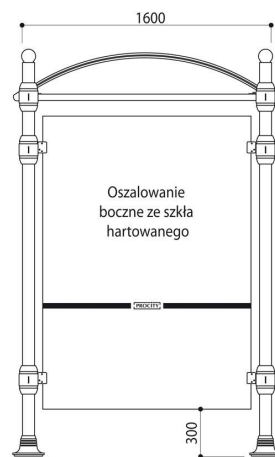

# WIATA PRZYSTANKOWA PROVINCE

**10 LAT GWARANCJI  
NA ANTYKOROZYJNOŚĆ**

**5 LAT GWARANCJI  
PODSTAWOWEJ**

Do wyboru 5 gałek dekoracyjnych, dwa rozmiary wiaty, 2500 i 5000 mm.

**Struktura:** Rurki aluminiowe  $\varnothing$  76 mm na płytach. Spojenia dekoracyjne i podstawy odlane z aluminium.

**Rozkład jazdy:** Ramka aluminiowa 30 mm grubości, wysokość 75 x 55. Skrzydło gabloty otwierane wymienne i odwracalne bez konieczności użycia dodatkowych narzędzi bądź demontażu gabloty. Oszklenie z plexiglasu, szerokość 4mm. Zasymilowane zawiasy. Zamek na dwa klucze wyprofilowane odpowiednio do gabloty. Złączenia uszczelniane elastomerem. Spód z blachy ocynkowanej elektrolitycznie, polakierowanej na biało. Dołączona instrukcja montażu.

**Możliwość konfiguracji wielu wersji.**

**Dostępne opcje:**

- **Gablota 2000 bez oświetlenia.** Zamocowana przy pomocy lutowanych płytek metalowych. Dwustronna gablota. Ramka aluminiowa grubości 75 mm. Narożniki zaokrąglone i z odlewu aluminiowego. Podnoszone drzwi wyposażone w podnośnik, wymieniane w przypadku uszkodzeń bez konieczności użycia dodatkowych narzędzi bądź demontażu gabloty. Zasymilowane, trwałe zawiasy. Gablota ze szkła bezpiecznego o grubości 4 mm. Dwa zamki na dwa klucze wyprofilowane odpowiednio do gabloty. Złączenia uszczelniane elastomerem. Spód z blachy ocynkowanej elektrolitycznie, polakierowanej na biało. Wymiary powierzchni ogłoszeniowej: wysokość – 1760, szerokość – 1210.

- **Podświetlany kaseton.** Gablota ta różni się od gabloty zwykłej tym, że zawiera przegrodę wewnętrzną, będącą statywem afiszu, zainstalowaną w odległości 20mm od szyby. Podwójny kaseton. Aluminiowa rama o szerokości 150 mm. Narożniki zaokrąglone i z odlewu aluminiowego. Podnoszone drzwi wyposażone w