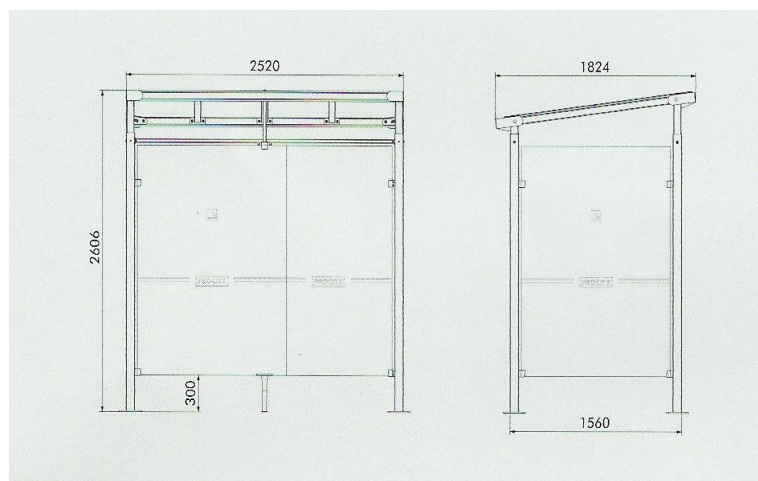

GEMMA
ul. Kościuszki 34
50-012 Wrocław

www.pro-city.pl
biuro@pro-city.pl
tel. 531 717 818