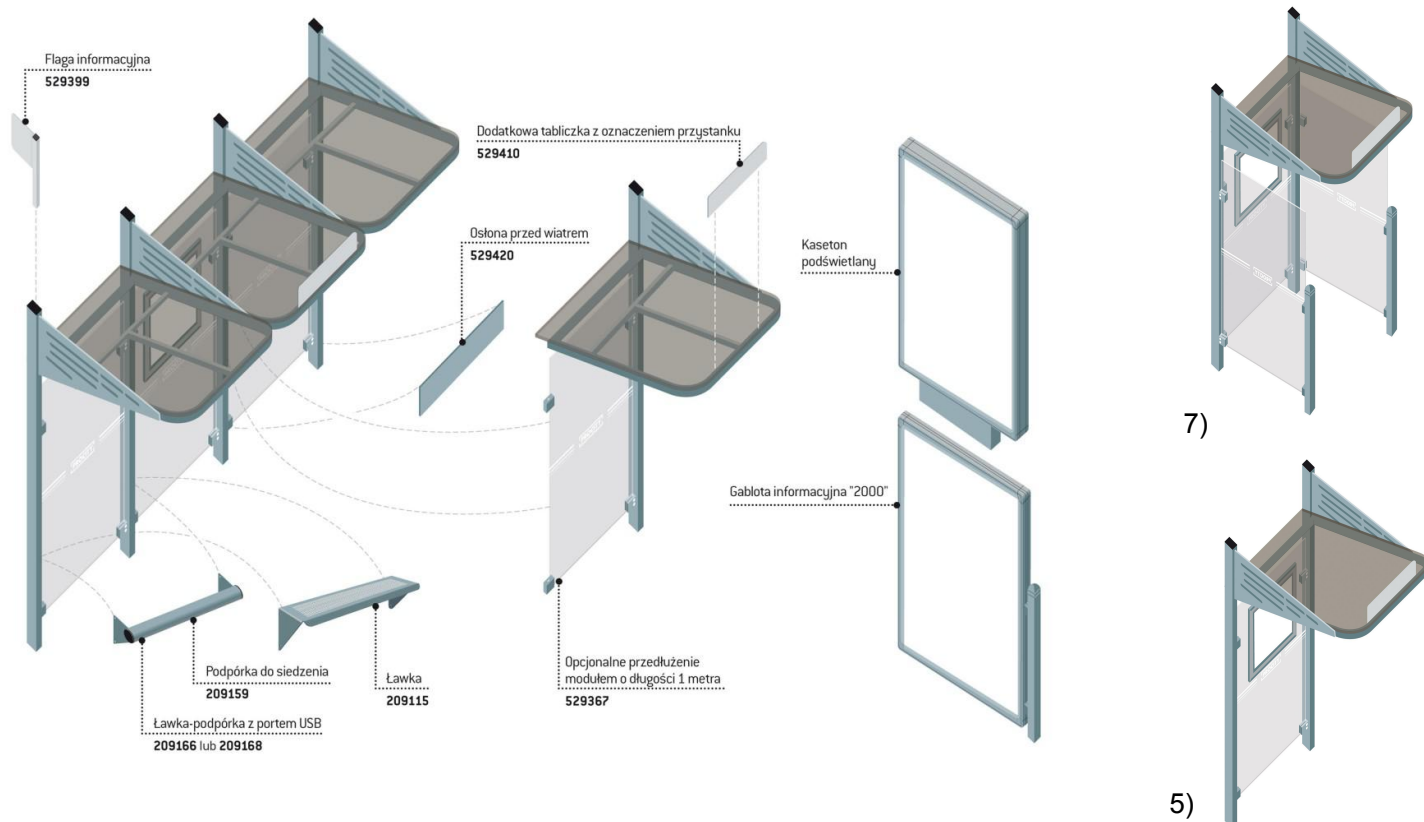

- Wersja standardowa: 3000 mm
- Moduły pośrednie: 1000 mm
- Wersja Mini: do stosowania w miejscach mniej uczęszczanych, zachowuje jakość i opcje wersji podstawowej.

**Struktura:** Wersja standardowa składa się z 3 modułów o długości 1000 mm, łącznie dł. 3000mm, z 3 szyby tylnych, z gabloty na rozkład jazdy 750x750 mm (6 A4) z aluminium anodowanego i tabliczki informacyjnej z oznaczeniami przystanku wys. 160x900 mm, blacha stalowa ocynkowana ogniowo i malowana. Słupki z rurek stalowych 100x60 mm. Głębokość całkowita 1500mm, głębokość zadaszona 1400 mm. Dodatkowo moduły pośrednie 1000 mm w ilości koniecznej do ilości pasażerów.

3)

**Zadaszenie i oszalowanie:** Przeszkłone szkłem Securit 8mm, zadaszenie z rurek stalowych 40x40 mm, PMMA przydymione 6mm, odporne na promienie UV. „Odciągi” ozdobne z blachy stalowej o grubości 5mm.

**Wykończenie i montaż:** Stal ocynkowana malowana proszkowo według palety RAL i satynowych. Bezpośrednie mocowanie do podłoża.

11)

**CENNIK NA NASTĘPNEJ STRONIE**

**10 LAT GWARANCJI  
NA ANTYKOROZYJNOŚĆ**

**5 LAT GWARANCJI  
PODSTAWOWEJ**

Nr katalogowy		Opis, wersja ocynk ogniowy + standardowy RAL		cena z rabatem 20% (netto)	
529360		1) Standardowa wiata Conviviale 3000 z tylnymi szybami		11 950 zł	
529362		2) Wiata Conviviale 3000 z tylnymi szybami + 2 boczne szyby		14 014 zł	
529361	529368	3) Wiata Conviviale 3000 z tylnymi szybami + prawa / lewa szyba boczna		13 865 zł	
529363	529369	4) Wiata Conviviale 3000 + prawa / lewa gablota "2000"		17 038 zł	
529375		5) Wiata Conviviale Mini 1000 z tylną szybą		6 783 zł	
529376	529377	6) Wiata Conviviale Mini 1000 z tylną szybą + prawa / lewa szyba boczna		7 920 zł	
529378		7) Wiata Conviviale Mini 1000 z tylną szybą + 2 boczne szyby		9 057 zł	
529367		8) Moduł dodatkowy 1000 z tylną szybą		3 407 zł	
209159	209166	Ławka-podpórka	9) Ławka-podpórka z USB	335 zł	854 zł
505002	509041	Gablota na rozkład jazdy	Oświetlenie LED	659 zł	897 zł
209115	529399	10) Ławka	11) Flaga informacyjna	495 zł	445 zł