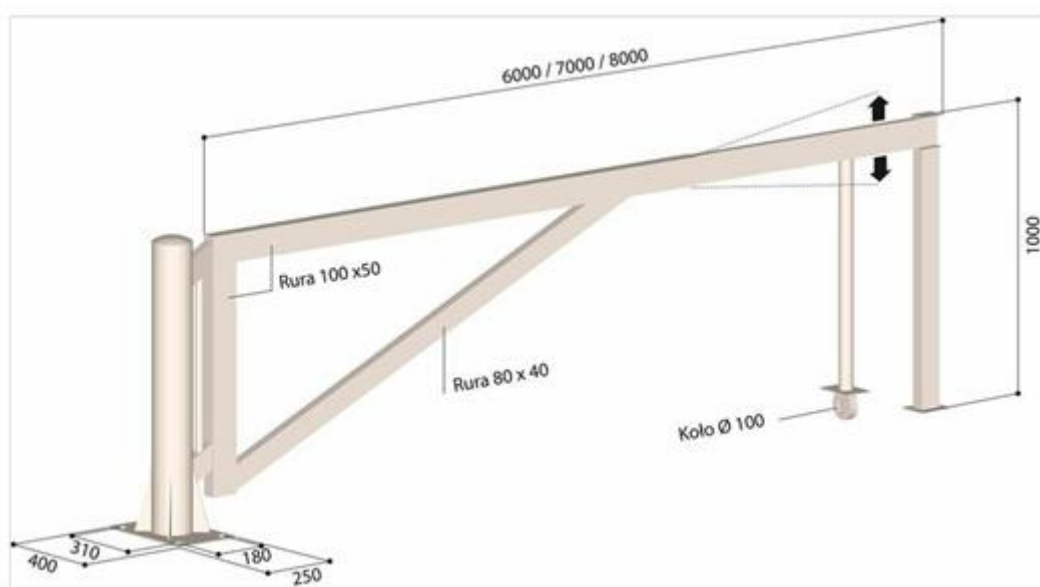

SZLABAN NA PODPÓRCE KOŁOWEJ

Szlabany obrotowe do bardzo szerokich wjazdów, wyposażone w podpórkę kołową, co ułatwia ich obsługę.

- Wykonany ze stali i dostępne w długości 6,7 lub 8 m
- Szlaban 100 x 50 x 3 mm i belka przekątna wzmacniająca 80 x 40 mm, umieszczone na obrotowej nodze \varnothing 140 mm, z przegubem, co absorbuje różnice wysokościowe terenu.
- Zamknięcie na słupku-wsporniku za pomocą zawlecзки i kłódki
- Opcjonalnie za dodatkową opłatą klucz trójkątny 11
- Wykończenie: stal ocynkowana ogniowo malowana proszkowo w kolorze białym, taśma odblaskowa

nr katalogowy	rodzaj szlabanu	waga (kg)	cena z rabatem 5% (netto)
203160	Szlaban obrotowy - wsparty na kółku długość 6000 mm	137,0	5 776 zł
203170	Szlaban obrotowy - wsparty na kółku długość 7000 mm	148,0	5 899 zł
203180	Szlaban obrotowy - wsparty na kółku długość 8000 mm	159,0	6 118 zł
203176	Drugi słupek ograniczający szlaban w pozycji otwartej		594 zł
203300	opcja : zamek na klucz trójkątny 11		286 zł
203304	opcja : zamek na klucz 14		635 zł