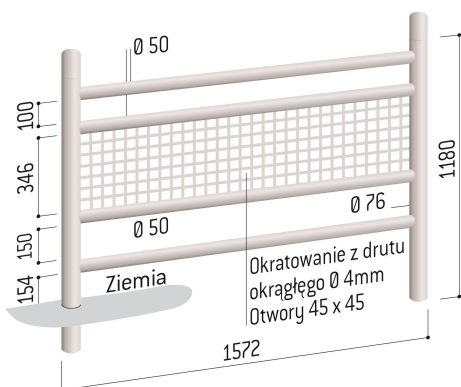

SZKOLNE BARIERY LINEA

Pełna równowaga pomiędzy maksymalnym bezpieczeństwem i zabawnym wyglądem. Szkolna bariera Linea jest wypełniona siatką dla większego bezpieczeństwa.

- Słupki stalowe fi 76 mm, malowane na powierzchni cynku.
- Gałki odlane z aluminium.
- Wysokość całkowita bez gałki: 1 180 mm
- Wysokość całkowita z gałką: 1 280 mm
- Długość bariery 1572 mm

Nr katalogowy	Rodzaj produktu	cena z rabatem 5% (netto)
206804	Szkolna Bariera Linea bez dekoracji	761,90 zł
206815	Szkolna Bariera Linea + WAŻ	1 033,60 zł
206816	Szkolna Bariera Linea + KROKODYL	1 033,60 zł
206817	Szkolna Bariera Linea + DINOZAUUR	1 033,60 zł
204675	Słupek z korkiem zaokrąglonym fi 76 mm	203,30 zł