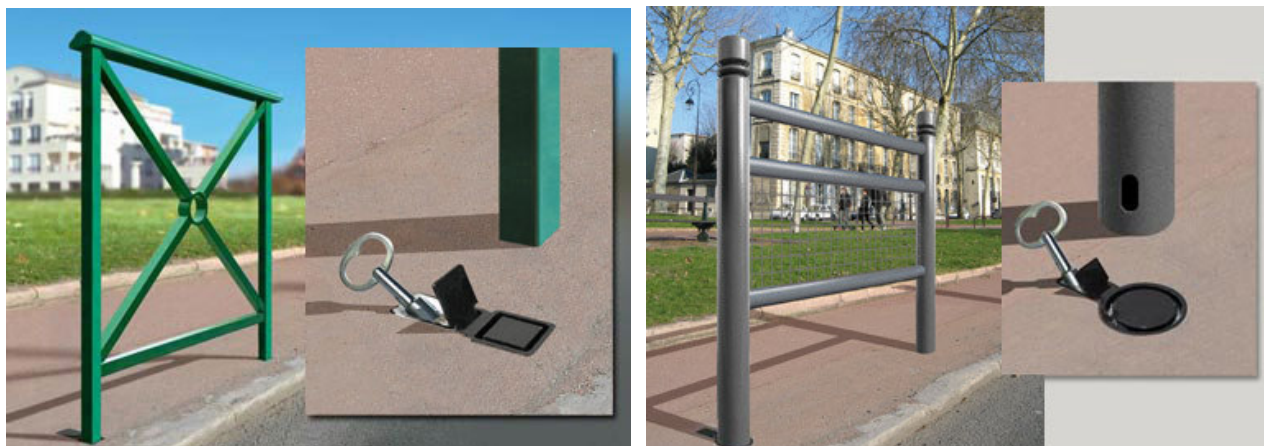

SYSTEM RUCHOMY DO BARIEREK MIEJSKICH

Wszystkie bariereki miejskie PROCITY mogą być ruchome dzięki systemowi Serrubloc® dla barier miejskich. Dzięki zastosowaniu barierki zakaz wjazdu jest respektowany. Oryginalny pomysł zastosowania tulejek do barierki miejskich zapewnia między innymi « efekt scalenia », dzięki czemu bariereka jest stabilna w pozycji dostępu; zalecane montowanie – na dwóch demontowanych tulejach.

- Blokowanie i odblokowywanie za pomocą klucza 11 i zapadki zamka, wyciągnięcie barierki w pozycji stojącej.
- W 100% galwanizowana co zapewnia nierdzewność materiału. Stałe zamknięcie otworu zabezpiecza funkcję dostępu.
- Samo opróżnianie : zbiornik znajduje się na dnie wnętrza w ziemi. Zbiornik ten pozwala na zbieranie się piasku i pyłów.
- Zabezpieczenie zamka poprzez ruchomą, czarną lakowaną zaślepkę.

Nr katalogowy	Opis produktu	Waga (kg)	Cena z rabatem 5% (netto)
203400	Serrubloc + 1 tuleja do barierki Lizbona	5	364,80 zł
203401	Serrubloc + 1 tuleja do barierki Pagoda	5	399,00 zł
203402	Serrubloc + 1 tuleja do barierki Orlean i Blois	5	380,00 zł
203403	Serrubloc + 1 tuleja do barierki Romb	5	408,50 zł
203404	Serrubloc + 1 tuleja do barierki Trio, Province I Linea	5	444,60 zł