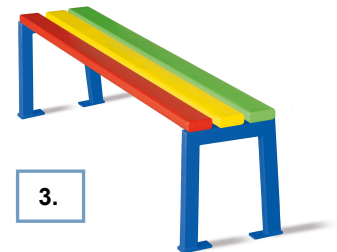

ŁAWKA DLA DZIECI SILAOS I MORA

1.

2.

Ławki mają obniżoną wysokość siedziska (390 / 290 mm) przez co są wygodne dla najmłodszych uczniów i przedszkolaków. Dostępne są wersje jednokolorowe i wielokolorowe (czerwony, żółty, niebieski, zielony). Ławki wykonane z drewna dębowego, certyfikowanego PEFC (pochodzi z Francji). Stelaż żeliwny malowany proszkowo. Ławki przykręcane do podłoża śrubami. Posiadają instrukcję montażu.

- Ławki wersja przedszkolna - wysokość siedziska 290 mm, długość 1500 mm.
- Ławki wersja szkolna - wysokość siedziska 390 mm, długość 1500 mm.

3.

nr katalogowy		Opis produktu	Cena netto z 10% rabatem	
Jedno-kolorowa	Wielokolorowa		Jedno-kolorowa	Wielokolorowa
299011	299010	Rys. 1) Ławka Mora, wersja przedszkolna, z oparciem	1070 zł	1070 zł
299003	299002	Rys. 2) Ławka Silaos, wersja przedszkolna, z oparciem	1107 zł	1107 zł
299001	299000	Ławka Silaos, wersja szkoła podstawowa, z oparciem	1269 zł	1269 zł
594041	594040	Ławka Silaos, wersja przedszkolna, bez oparcia	751,50 zł	751,50 zł
594043	594042	Rys. 3) Ławka Silaos, wersja szkoła podstawowa, bez oparcia	904,50 zł	904,50 zł

STÓŁ DLA DZIECI

Miejsce odpoczynku dla dzieci. Stół drewniany ze stelażem stalowym.
Wym. całkowite 1660x1660 mm; wymiary blatu: 1500x1500 mm; wys. 660 mm.
Mocowanie za pomocą dostarczonych kotew.

nr katalogowy		Opis produktu	Cena netto z 15% rabatem	
Jedno-kolorowa	Wielokolorowa		Jedno-kolorowa	Wielokolorowa
208081	208080	Stół piknikowy dla dzieci, wersja przedszkolna	3311 zł	3311 zł
208086	208085	Stół piknikowy dla dzieci, wersja szkoła podstawowa	3311 zł	3311 zł