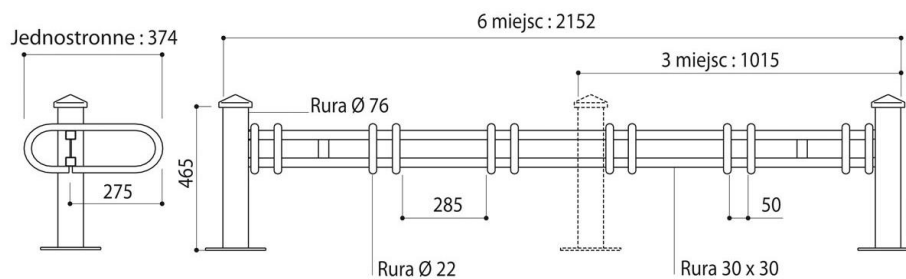

STOJAKI ROWEROWE MERKURY

Jedno lub dwustronne. Rurka galwanizowana, gałka odlana z aluminium, lakierowana, czarna. Odległość między rurkami w kształcie U, 50 mm. Przymocowane na płytach śrubami mocującymi.

nr katalogowy	rodzaj stojaka rowerowego	waga (kg)	cena z rabatem 5% (netto PLN)
207002	Merkury 3 - miejscowy	13,5	552,90 zł
207022	Merkury 3 - miejscowy dwustronny	15,2	589,00 zł
207003	Merkury 6 – miejscowy	20,0	725,80 zł
207023	Merkury 6 - miejscowy dwustronny	25,0	776,15 zł
207004	Moduł dodatkowy Merkury 6-miejscowy (1str.)	20,0	567,15 zł
207064	Moduł dodatkowy Merkury 6-miejscowy (2str.)	25,0	610,85 zł