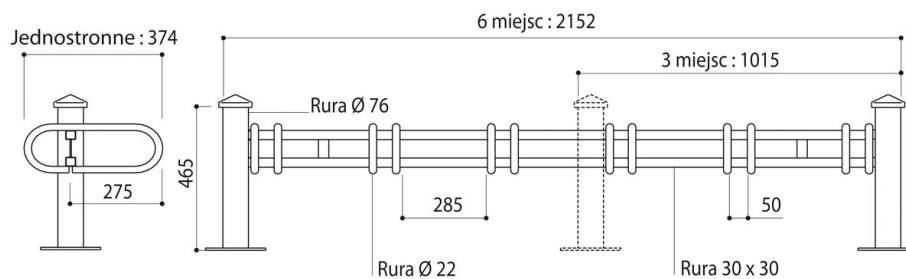

## STOJAKI ROWEROWE MERKURY

Jedno lub dwustronne. Rurka galwanizowana, gałka odlana z aluminium, lakierowana, czarna. Odległość między rurkami w kształcie U, 50 mm. Przymocowane na płytach śrubami mocującymi.

nr katalogowy	rodzaj stojaka rowerowego	waga (kg)	cena z rabatem 5% (netto PLN)
207002	Merkury 3 - miejscowy	13,5	<b>552,90 zł</b>
207022	Merkury 3 - miejscowy dwustronny	15,2	<b>589,00 zł</b>
207003	Merkury 6 – miejscowy	20,0	<b>725,80 zł</b>
207023	Merkury 6 - miejscowy dwustronny	25,0	<b>776,15 zł</b>
207004	Moduł dodatkowy Merkury 6-miejscowy ( 1str.)	20,0	<b>567,15 zł</b>
207064	Moduł dodatkowy Merkury 6-miejscowy ( 2str.)	25,0	<b>581,40 zł</b>