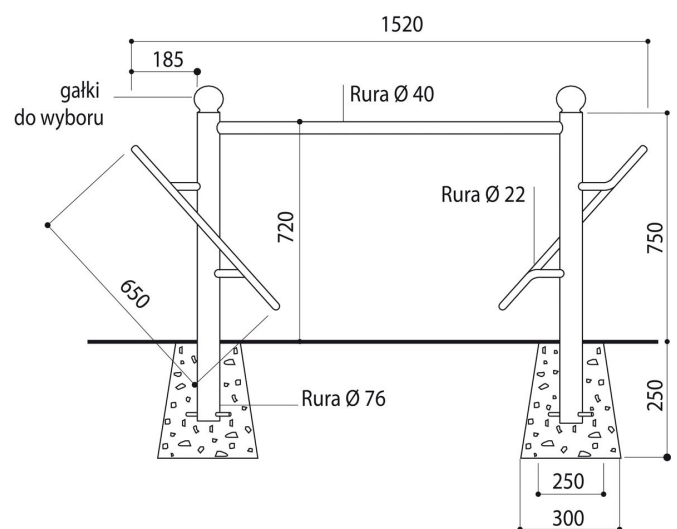

STOJAKI ROWEROWE DUO

Stojaki rowerowe na dwa miejsca, mocny uchwyt koła. Proste przymocowanie zabezpieczenia antykradzieżowego do ramy roweru.

[4 gałki](#) do wyboru : City, Agora, Kula, Forum.

Stal galwanizowana według [RAL](#).

Przymocowanie poprzez bezpośrednie scalenie z podłożem.

nr katalogowy	rodzaj stojaka rowerowego	waga (kg)	cena z rabatem 5% (netto)
207412	Stojak Duo City	15,0	825,55 zł
207413	Stojak Duo Agora	15,0	825,55 zł
207414	Stojak Duo Kula	15,0	825,55 zł
207416	Stojak Duo Forum	15,0	825,55 zł