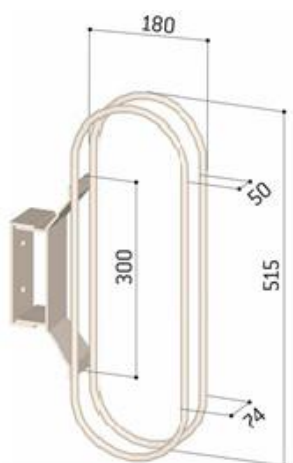

UCHWYT ŚCIENNY NASTAWNY LUB STAŁY

Bezpośrednie mocowanie do ściany za pomocą śrub i kołków (nie znajdują się w zestawie).
50 mm odległości między rurami.

- Wykończenie: stal ocynkowana ogniowo

Nr katalogowy	Opis produktu	Cena netto z 5% rabatem
204730	Uchwyt ścienny nastawny	119,70 zł
204702	Uchwyt ścienny stały	71,25 zł

SŁUPEK DO UCHWYTU ŚCIENNEGO

Słupek ze stali ocynkowanej ogniowo z czarnym korkiem plastikowym, wyposażony w 8 wkładek. Możliwość umieszczenie od 1 do 4 ściennych uchwytów nastawnych lub stałych.

- Wykończenie: stal ocynkowana ogniowo
- Bezpośrednie mocowanie do podłoża

Nr katalogowy	Opis produktu	Cena netto z 5% rabatem
204733	Słupek do uchwytu ściennego	64,60 zł

**10 LAT GWARANCJI
NA ANTYKOROZYJNOŚĆ**

**5 LAT GWARANCJI
PODSTAWOWEJ**