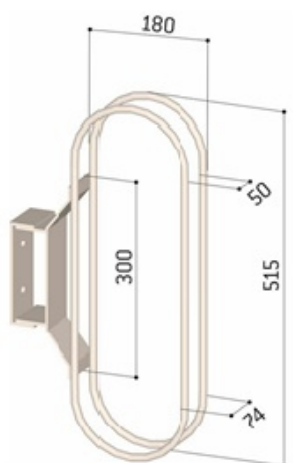

UCHWYT ŚCIENNY NASTAWNY LUB STAŁY

Bezpośrednie mocowanie do ściany za pomocą śrub i kołków (nie znajdują się w zestawie). 50 mm odległości między rurami.

- Wykończenie: stal ocynkowana ogniowo

Nr katalogowy	Opis produktu	Cena netto z 5% rabatem
204730	Uchwyt ścienny nastawny	159,60 zł
204702	Uchwyt ścienny stały	83,60 zł

SŁUPEK DO UCHWYTU ŚCIENNEGO

Słupek ze stali ocynkowanej ogniowo z czarnym korkiem plastikowym, wyposażony w 8 wkładek. Możliwość umieszczenie od 1 do 4 ściennych uchwytów nastawnych lub stałych.

- Wykończenie: stal ocynkowana ogniowo
- Bezpośrednie mocowanie do podłoża

Nr katalogowy	Opis produktu	Cena netto z 5% rabatem
204733	Słupek do uchwytu ściennego	99,75 zł

**10 LAT GWARANCJI
NA ANTYKOROZYJNOŚĆ**

**5 LAT GWARANCJI
PODSTAWOWEJ**