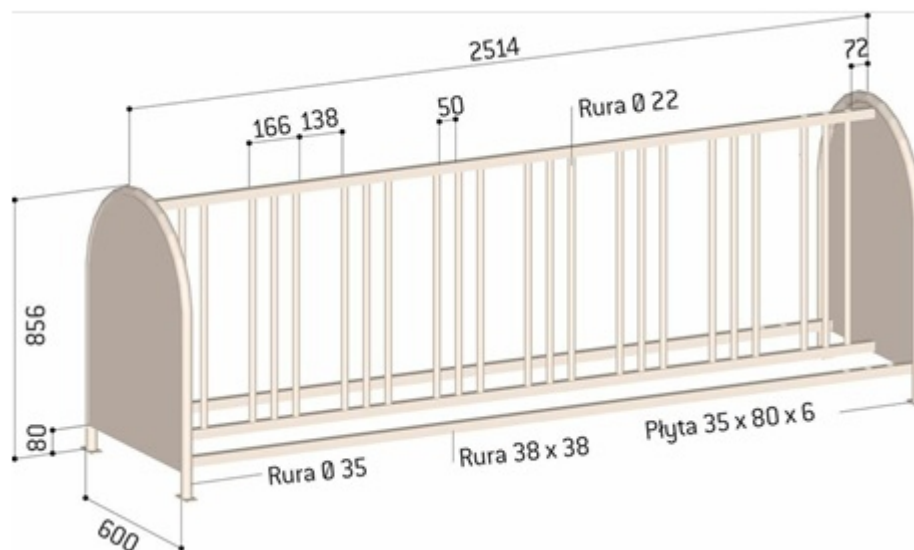

STOJAK ROWEROWY 16-MIEJSCOWY

8 rowerów naprzeciw siebie. Stal ocynkowana ogniowo, ścianki boczne zielone, lakierowane, z oznaczeniem.

- Stojak mocowany na płytach poprzez otwory $\varnothing 13$. Śruby nie znajdują się w zestawie.

Nr katalogowy	Opis produktu	Cena netto z 5% rabatem
204760	Stojak rowerowy 16-miejscowy	1 755,85 zł

GEMMA
ul. Kościuszki 34
50-012 Wrocław

www.pro-city.pl
biuro@pro-city.pl
tel. (071) 734 55 04