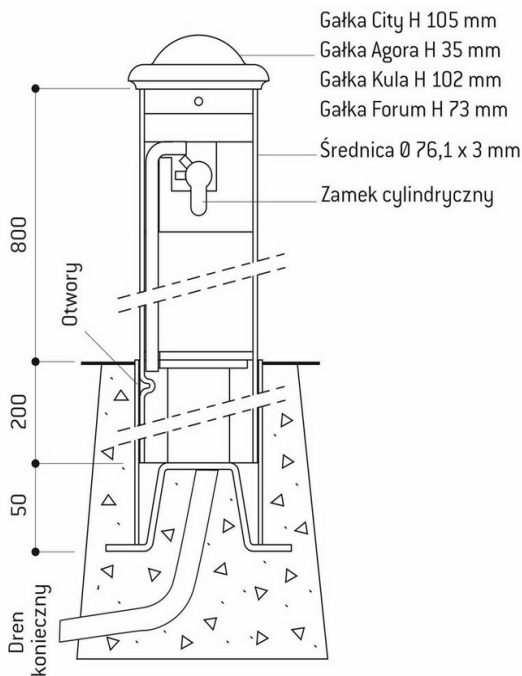

SYSTEM PRIMABLOC®

Mechanizm ruchomy składający się ze słupka \varnothing 76 mm zamykanego na klucz. Zamek znajduje się na górnej części słupka (pozycja pionowa) dla większego komfortu użytkownika. 4 gałki do wyboru.

- Słupek zamontowany na specjalnej podstawie zabetonowanej w podłożu. Dostarczany z kompletem 3 kluczy różnych, identycznych lub z 1 kluczem trójkątnym 11.
- Otwieranie: otworzyć zatrzask i wykręcić słupek z tulejki
- Zamykanie: wkręcić słupek z powrotem do tulejki (1) i zamknąć zatrzask (2)
- Wykończenie: stal malowana na powierzchni cynku wg naszej palety RAL