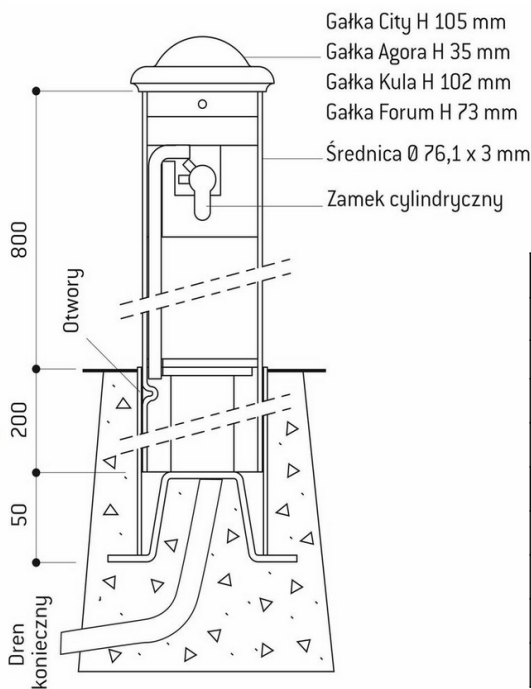

Gałka	Nr katalogowy	Cena netto z 5% rabatem
3 klucze różne		
City	206642	614,65 zł
Agora	206640	614,65 zł
Kula	206641	614,65 zł
Forum	206710	614,65 zł
3 klucze identyczne		
City	206645	614,65 zł
Agora	206647	614,65 zł
Kula	206665	614,65 zł
Forum	206711	614,65 zł
1 klucz trójkątny		
City	276642	670,70 zł
Agora	206659	670,70 zł
Kula	206666	670,70 zł
Forum	206712	670,70 zł