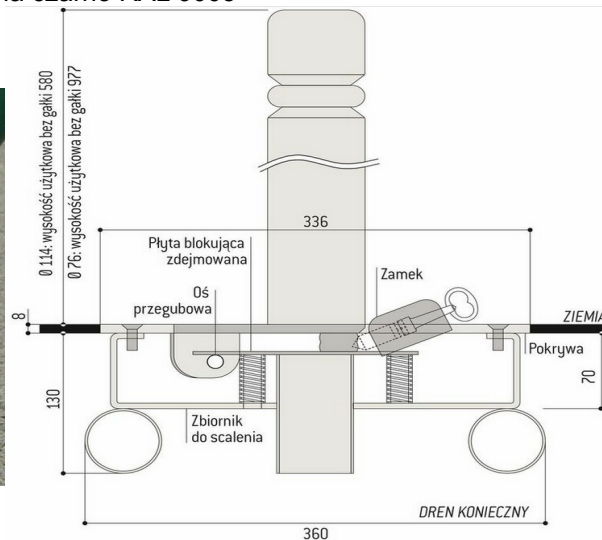

SŁUPKI SKŁADANE SOLIBLOC®

System Solibloc®: słupki Ø 76 i 114 mm. 4 gałki dekoracyjne do wyboru lub zaokrąglony korek. Składane słupki są wyjątkowo solidne i doskonale połączone z podstawą dzięki czemu są odnośnikiem jakości w zakresie kontroli dostępu. System blokowania słupka zapewnia jego stabilność w pozycji pionowej.

Zamek z trójkątnym kluczem 14. Automatyczne zamknięcie otworu blokady w pozycji poziomej eliminuje gromadzenie się żwiru i liści.

- Rura stalowa. Gałki żeliwne lub odlane z aluminium.
- Słupki ocynkowane ogniowo (zaokrąglony korek) lub malowane na powierzchni cynku wg naszej palety RAL
- Blokada ocynkowana ogniowo i pomalowana na czarno RAL 9005
- Elementy mocujące w komplecie

**10 LAT GWARANCJI
NA ANTYKOROZYJNOŚĆ**

**5 LAT GWARANCJI
PODSTAWOWEJ**

Gałka	Prześwit	Nr katalogowy	Cena netto z 5% rabatem
SŁUPKI Ø 76 MM			
City	98 mm	206674	1 448,75 zł
Agora	106 mm	206675	1 448,75 zł
Kula	105 mm	206676	1 448,75 zł
Forum	133 mm	206695	1 448,75 zł
Zaokrąglony korek, ocynkowany	114 mm	206685	1 344,25 zł
Zaokrąglony korek, malowany	114 mm	206688	1 416,45 zł
SŁUPKI Ø 114 MM			
City	140 mm	206670	1 548,50 zł
Agora	150 mm	206671	1 548,50 zł
Kula	150 mm	206672	1 548,50 zł
Forum	187 mm	206696	1 548,50 zł
Zaokrąglony korek, ocynkowany	137 mm	206686	1 432,60 zł
Zaokrąglony korek, malowany	137 mm	206688	1 563,70 zł