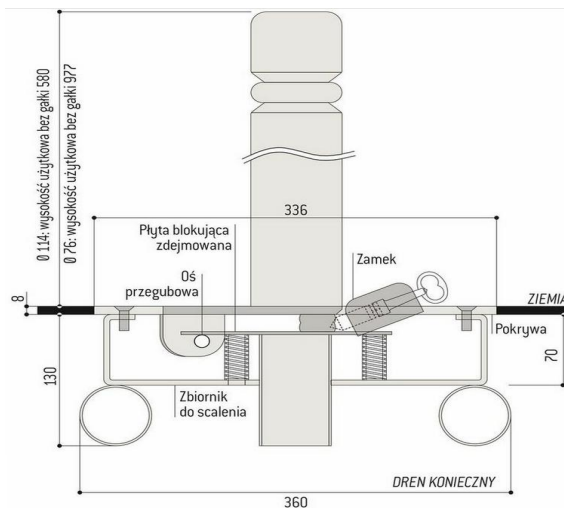

## SŁUPKI SKŁADANE SOLIBLOC®

System Solibloc®: słupki Ø 76 i 114 mm. 4 gałki dekoracyjne do wyboru lub zaokrąglony korek. Składane słupki są wyjątkowo solidne i doskonale połączone z podstawą dzięki czemu są odnośnikiem jakości w zakresie kontroli dostępu. System blokowania słupka zapewnia jego stabilność w pozycji pionowej.

Zamek z trójkątnym kluczem 14. Automatyczne zamknięcie otworu blokady w pozycji poziomej eliminuje gromadzenie się żwiru i liści.

- Rura stalowa. Gałki żeliwne lub odlane z aluminium.
- Słupki ocynkowane ogniowo (zaokrąglony korek) lub malowane na powierzchni cynku wg naszej palety RAL
- Blokada ocynkowana ogniowo i pomalowana na czarno RAL 9005
- Elementy mocujące w komplecie

**10 LAT GWARANCJI  
NA ANTYKOROZYJNOŚĆ**

**5 LAT GWARANCJI  
PODSTAWOWEJ**

Gałka	Prześwit	Nr katalogowy	Cena netto z 5% rabatem
<b>SŁUPKI Ø 76 MM</b>			
City	98 mm	206674	1 448,75 zł
Agora	106 mm	206675	1 448,75 zł
Kula	105 mm	206676	1 448,75 zł
Forum	133 mm	206695	1 448,75 zł
INOX		206678	1 448,75 zł
Zaokrąglony korek, ocynkowany	114 mm	206685	1 344,25 zł
Zaokrąglony korek, malowany	114 mm	206688	1 416,45 zł
<b>SŁUPKI Ø 114 MM</b>			
City	140 mm	206670	1 548,50 zł
Agora	150 mm	206671	1 548,50 zł
Kula	150 mm	206672	1 548,50 zł
Forum	187 mm	206696	1 548,50 zł
INOX		206699	1 548,50 zł
Zaokrąglony korek, ocynkowany	137 mm	206686	1 432,60 zł
Zaokrąglony korek, malowany	137 mm	206688	1 563,70 zł