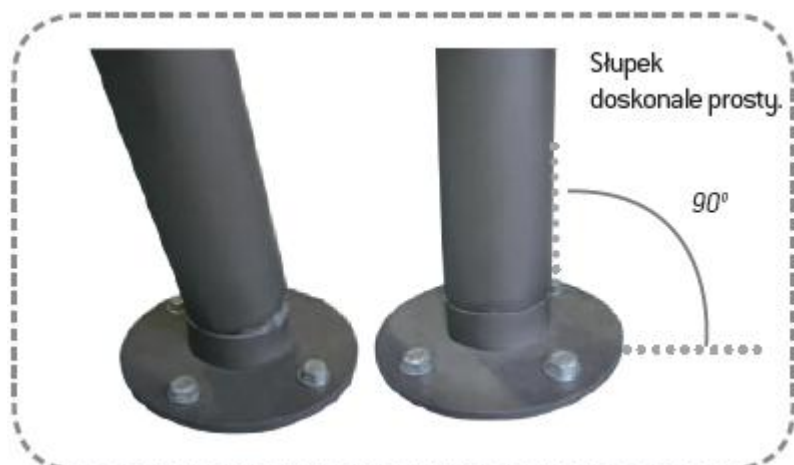

SŁUPKI AMORTICHOC®

Zmodernizowana i jeszcze bardziej skuteczna wersja sławnego słupka Amortichoc Procity®

Słupek stalowy Ø 76 mm z gałką dekoracyjną lub z zaokrąglonym korkiem.

Przyjmuje nacisk auta i powraca do pozycji pionowej dzięki systemowi przegubowemu nowej generacji

- Maksymalne pochylenie słupka 45°
- 4 gałki do wyboru: wykończenie malowane na powierzchni cynku wg naszej palety RAL
- Zaokrąglony korek: wykończenie ocynk ogniowy lub malowane na powierzchni ocynkowanej ogniowo wg naszej palety RAL
- Mocowanie do ziemi za pomocą kotew do zabetonowania

Gałka	Wysokość użytkowa	Nr katalogowy	Cena netto z 5% rabatem	
City	1105 mm	206632	565,25 zł	
Agora	1035 mm	206630	565,25 zł	
Kula	1102 mm	206631	565,25 zł	
Forum	1073 mm	206636	565,25 zł	
Zaokrąglony korek	Nr katalogowy		Cena netto z 5% rabatem	
	Ocynkowany	Malowany	Ocynkowany	Malowany
	206633	206634	506,35 zł	610,85 zł