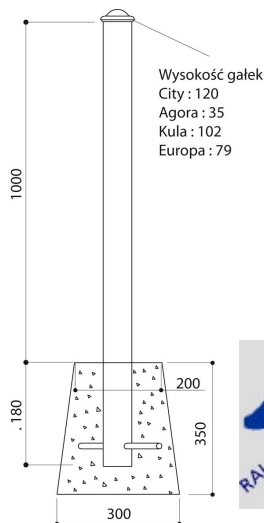

SŁUPKI NIERUCHOME Ø 76

CITY AGORA KULA FORUM MERKURY

Stalowa rurka Ø 76.

Gałka City i Kula: odlane ze stali i zespawane.

Gałka Agora i Forum, odlane z aluminium lub ze stali. Wysokość HT 1200 bez gałki.

Zwykle [albo z łańcuchem](#): wyposażone w 1 lub 2 zespawane pierścienie.

nr katalogowy	rodzaj produktu	waga (kg)	cena z rabatem 5% (netto)
206306	Słupek stały Ø 76, wys. 1200, Merkury galwanizowany	8,0	166,25 zł
206320	Słupek stały Ø 76, wys. 1200, gałka City	8,0	233,70 zł
206304	Słupek stały Ø 76, wys. 1200, gałka Agora	8,0	233,70 zł
206402	Słupek stały Ø 76, wys. 1200, gałka Kula	8,0	233,70 zł
206316	Słupek stały Ø 76, wys. 1200, gałka Forum	8,0	233,70 zł
206307	Słupek stały Ø 76, wys. 1200, Merkury galwan. i malowany	8,0	263,15 zł