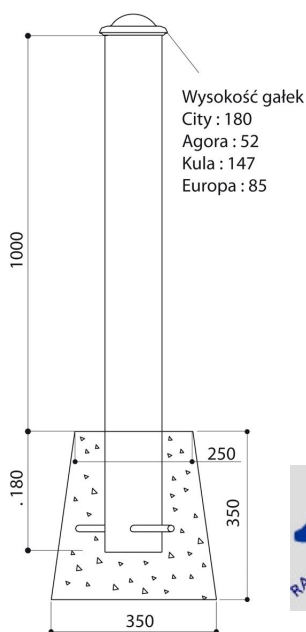

SŁUPKI NIERUCHOME Ø 114

CITY AGORA KULA FORUM

Stalowa rurka Ø 114. Wyposażona w zespawane stalowe gałki dekoracyjne. Wykorzystywane oddzielnie lub razem w naszej linii architektury miejskiej. Wysokość bez gałki HT 1200.

Zwykle lub wyposażone w 1 lub 2 zespawane pierścienie.

Wykończenie ocynkowane i pomalowane według [RAL](#).

Połączone przez scalenie.

nr katalogowy	rodzaj produktu	waga (kg)	cena z rabatem 5% (netto)
206493	Słupek stały Ø 114, wys. 1200, gałka City	13,0	367,65 zł
206497	Słupek stały Ø 114, wys. 1200, gałka Agora	13,0	367,65 zł
206496	Słupek stały Ø 114, wys. 1200, gałka Kula	13,0	367,65 zł
20649	Słupek stały Ø 114, wys. 1200, gałka Forum	13,0	367,65 zł