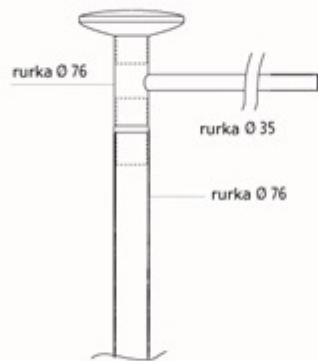

MASZT NA FLAGI PIONOWE NACIĄGANE

Idealny maszt do wieszania bannerów oraz reklam.

Dostępny w trzech rozmiarach (wysokość masztu od podłoża razem z żurawiem słupowym) : 4,30 m, 6,30 m, 8,40 m.

Zestaw składa się z:

- Jednego żurawia słupowego - aluminiowa tuba Ø 35, długość 900. Nylonowy pierścień na maszcie umożliwiający ciągły obrót. Obciążnik napinający flagę.
- Podstawy podnoszonej, która umożliwia wygodną zmianę baneru. Dostarczana wraz z podstawą dekoracyjną w dwóch częściach w celu ukrycia systemu blokowania śrubami. W komplecie: haki do mocowania.

**10 LAT GWARANCJI
NA ANTYKOROZYJNOŚĆ**

**5 LAT GWARANCJI
PODSTAWOWEJ**

nr katalogowy	rodzaj produktu	waga (kg)	Cena z rabatem 5% (netto)
528450	Maszt 4,30 m z poprzeczką i podstawą przegubową	40	2 067,20 zł
528451	Maszt 6,30 m z poprzeczką i podstawą przegubową	44	2 190,70 zł
528452	Maszt 8,40 m z poprzeczką i podstawą przegubową	52	2 433,90 zł