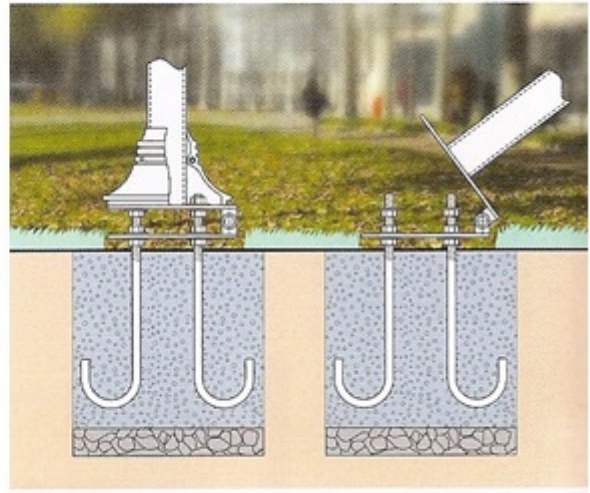

MASZT NA FLAGI PIONOWE NACIĄGANE

Idealny maszt do wieszania bannerów oraz reklam.

Dostępny w trzech rozmiarach (wysokość masztu od podłoża razem z żurawiem słupowym) : 4,30 m, 6,30 m, 8,40 m.

Zestaw składa się z:

- Jednego żurawia słupowego - aluminiowa tuba Ø 35, długość 900. Nylonowy pierścień na maszcie umożliwiający ciągły obrót. Obciążnik napinający flagę.
- Podstawy podnoszonej, która umożliwia wygodną zmianę baneru. Dostarczana wraz z podstawą dekoracyjną w dwóch częściach w celu ukrycia systemu blokowania śrubami. W komplecie: haki do mocowania.