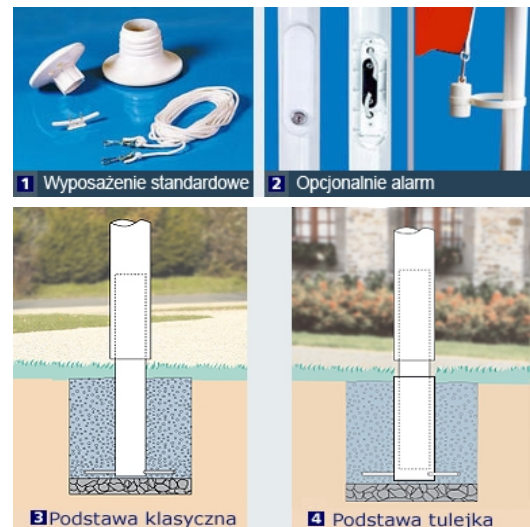

MASZT NA FLAGĘ

Maszty miejskie i dzielnicowe na miarę Unii Europejskiej.
Doskonały znak rozpoznawczy firmy.

Słup cylindryczny wykonany z aluminium, Ø 76 lakierowany na biało. Dostępny w jednej lub dwóch częściach z rowkowaną tuleją łączącą wykonaną z aluminium Ø 69. Słup wyposażony w białą, dekoracyjną gałkę Ø 159, w biały kołek blokujący oraz linę

1. Ochroniacz dekoracyjny wykonany ze stopu aluminium
2. Opcja masztu z systemem antykradzieżowym, wyposażonym w dwa klucze, blokadę oraz specjalny krążek.
3. Podstawa klasyczną do utwierdzenia
4. Opcja z podstawą z ochroniaczem (tuleja)

Wymiary masztów i flag	
Wymiary	Dla flagi
4 m	od 60 x 90 cm do 80 x 120 cm
6 m	od 80 x 120 cm do 100 x 150 cm
8 m	od 120 x 180 cm do 150 x 225 cm
10 m	od 150 x 225 cm do 200 x 300 cm

Należy dostosować wielkość flagi do wielkości masztu (tabela powyżej)