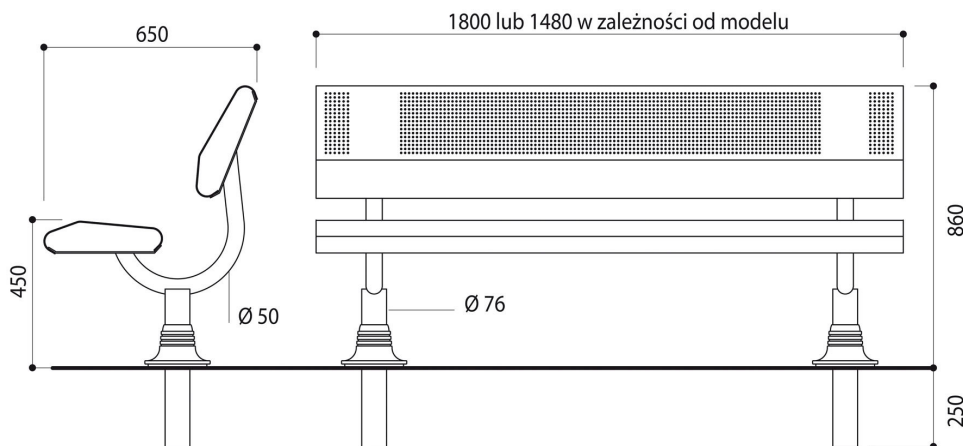

## ŁAWKI OSLO

Dwie nogi ze stalowych słupków o śr.  $\varnothing$  76 mm. Stalowe siedzenie i oparcie z 2,5 mm otworami, bezpieczne końce z zaokrąglonymi narożnikami. Pomalowana i ocynkowana według RAL. Zawiera instrukcję montażu. Ławka scalona z podłożem.

Opcjonalnie, za dodatkową opłatą : [podstawa 1](#) lub [2](#) z odlewu z aluminium maskująca betonowanie w podłożu.

nr katalogowy	rodzaj ławki	waga (kg)	cena z rabatem 5% (netto)
209120	Ławka Oslo, bez podstawy, dł. 1500	46,0	<b>2 015,90 zł</b>
209121	Ławka Oslo, bez podstawy, dł. 1800	49,0	<b>2 187,85 zł</b>
206123	Opcja: podstawa 1 dla modelu Kula lub Europa	1,2	<b>98,80 zł</b>
206127	Opcja: podstawa 2 dla modelu City i Agora	1,2	<b>98,80 zł</b>