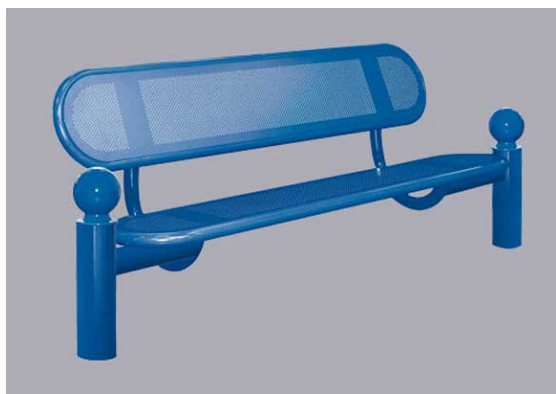

ŁAWKI ESTORIL

Stalowe nogi \varnothing 114, [4 gałki](#) wyboru. Stalowe siedzenie i oparcie z 2,5 mm otworami, otoczone stalową rurką \varnothing 38. Ławka pomalowana i ocynkowana według [RAL](#). Zawiera instrukcję montażu. Ławka scalona z podłożem.

nr katalogowy	rodzaj ławki	waga (kg)	cena z rabatem 5% (netto)
209110	Ławka Estoril, gałka City	60,0	2 816,75 zł
209111	Ławka Estoril, gałka Agora	60,0	2 816,75 zł
209112	Ławka Estoril, gałka Kula	60,0	2 816,75 zł
209114	Ławka Estoril, gałka Forum	60,0	2 816,75 zł