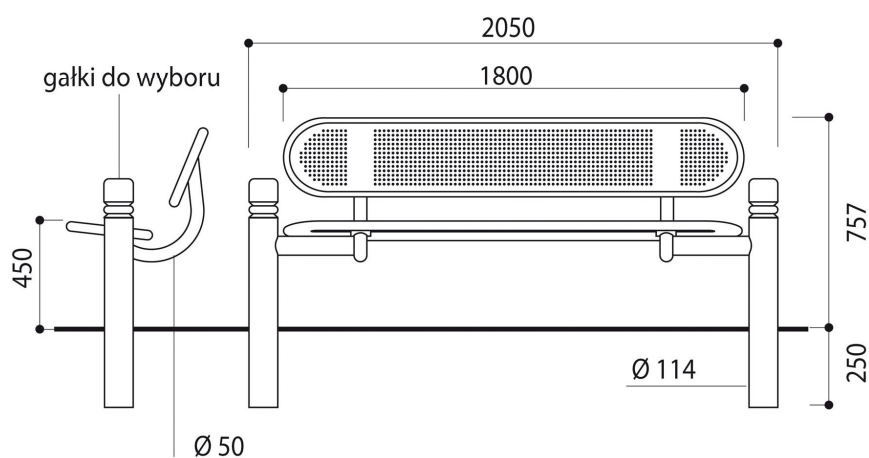

ŁAWKI ESTORIL

Stalowe nogi \varnothing 114, [4 gałki](#) wyboru. Stalowe siedzenie i oparcie z 2,5 mm otworami, otoczone stalową rurką \varnothing 38. Ławka pomalowana i ocynkowana według [RAL](#). Zawiera instrukcję montażu. Ławka scalona z podłożem.

nr katalogowy	rodzaj ławki	waga (kg)	cena z rabatem 5% (netto)
209110	Ławka Estoril, gałka City	60,0	2 816,75 zł
209111	Ławka Estoril, gałka Agora	60,0	2 816,75 zł
209112	Ławka Estoril, gałka Kula	60,0	2 816,75 zł
209114	Ławka Estoril, gałka Forum	60,0	2 816,75 zł