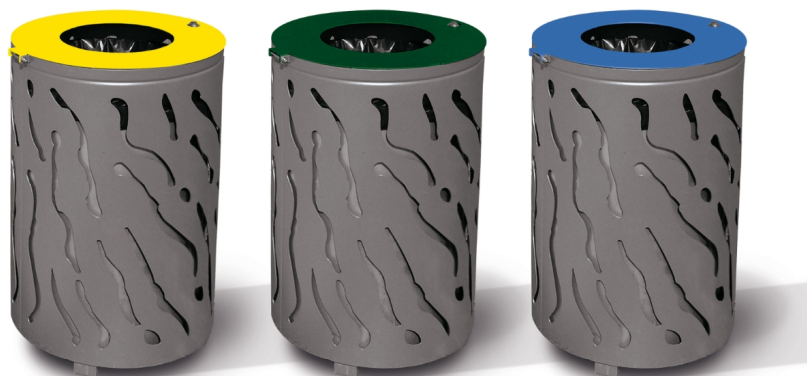

KOSZ NA ŚMIECI WENECJA – 80 litrów

Nowoczesny kosz dla najbardziej wymagających odbiorców.

- Stalowy kosz wycięty laserowo
- Wymiary: Ø470 x wys. 750 mm
- Pokrywa wyposażona w zamek z kwadratowym kluczem
- Wykończenie:
malowany na powierzchni cynku wg naszej palety RAL
- Mocowany bezpośrednio do podłoża
- Pojemnik wewnętrzny w zestawie

nr katalogowy	rodzaj ławki	waga (kg)	cena z rabatem 5% (netto)
208060	Kosz na śmieci Wenecja – 80l	40	2 266,70 zł

KOSZ NA ŚMIECI CONVIVIALE – 30 LUB 80 LITRÓW

Dwa modele koszy o pojemności 30 lub 80 litrów, mogą być używane pojedynczo lub zostać zgrupowane zachęcając do segregacji odpadów.

- Rura stalowa 40x40 mm, malowana na powierzchni ocynku według naszej palety RAL
- Korpus kosza wykonany jest z plastiku formowanego na gorąco, wykończenie w kolorze jasnym szarym.
- Bezpośrednie mocowanie do podłoża.