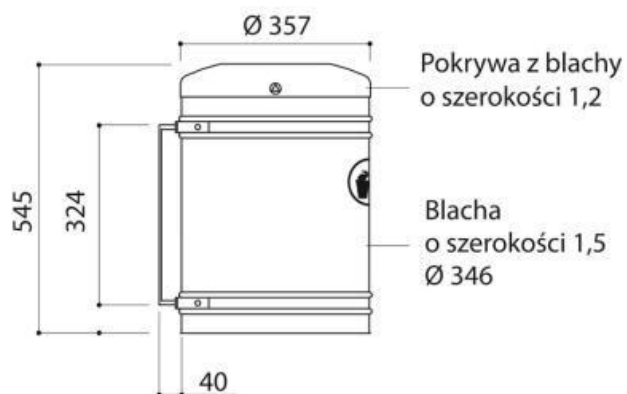

## KUBEŁ NA ŚMIECI ESTEREL 40 LITRÓW

# GEMMA

bezpieczeństwo i kontrola

Kubel stalowy z 3 rodzajami przymocowań :

- 1- Stalowa podpórka pomalowana lakierem z gotowymi otworami do przyłączenia do muru.
- 2- Pierścienie do przymocowania na wszystkich słupkach Ø 76.
- 3- Pierścienie do przymocowania do słupków 80x80

Zamykanie : otwarcie za pomocą klucza, zamknięcie poprzez zatrzaśnięcie.

Wykończenie : pojemnik ocynkowany według RAL ; pokrywka ocynkowana według [RAL](#).

nr katalogowy	rodzaj produktu	waga (kg)	cena z rabatem 5% (netto)
208150	Kosz Esterel z pojemnikiem mocowanie do ściany	16,5	<b>1 149,50 zł</b>
208142	Kosz Esterel z pojemnikiem mocowanie do słupka Ø 76	17,0	<b>1 257,80 zł</b>
208141	Kosz Esterel z pojemnikiem mocowanie do słupka 80x80	17,0	<b>1 257,80 zł</b>