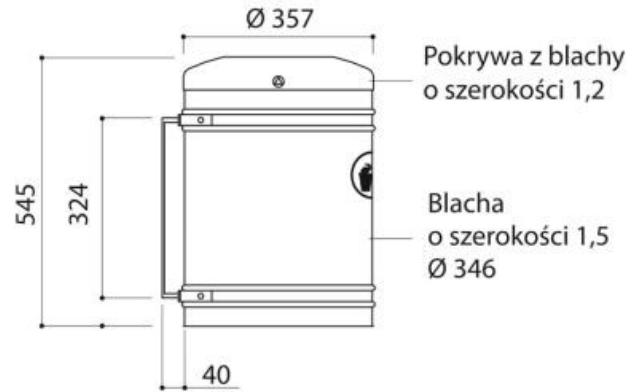

**KUBEŁ NA ŚMIECI ESTEREL
40 LITRÓW**

Kubel stalowy z 3 rodzajami przymocowań :

- 1- Stalowa podpórka pomalowana lakierem z gotowymi otworami do przyłączenia do muru.
- 2- Pierścienie do przymocowania na wszystkich słupkach Ø 76.
- 3- Pierścienie do przymocowania do słupków 80x80

Zredukowana pokrywka uniemożliwia wkładanie worków ze śmieciami domowymi, samogasząca, uniemożliwia wydostawanie się gazu i pozwala zagasić ogień w kuble.

Kubel z blachy elektrocynkowanej 8/10e z uchwytami pozwalającymi jego opróżnianie.

Zamykanie : otwarcie za pomocą klucza, zamknięcie poprzez zatrzaśnięcie.

Wykończenie : pojemnik ocynkowany według RAL ; pokrywka ocynkowana według [RAL](#).

nr katalogowy	rodzaj produktu	waga (kg)	cena z rabatem 5% (netto)
208150	Kosz Esterel z pojemnikiem mocowanie do ściany	16,5	1 149,50 zł
208142	Kosz Esterel z pojemnikiem mocowanie do słupka Ø 76	17,0	1 324,30 zł
208141	Kosz Esterel z pojemnikiem mocowanie do słupka 80x80	17,0	1 324,30 zł