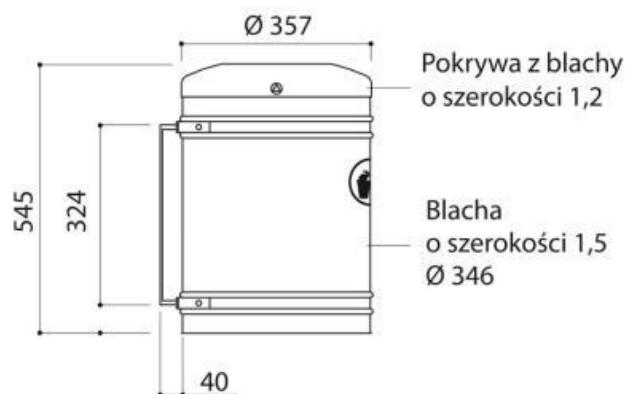

KUBEŁ NA ŚMIECI ESTEREL 40 LITRÓW

GEMMA

bezpieczeństwo i kontrola

Kubel stalowy z 3 rodzajami przymocowań :

- 1- Stalowa podpórka pomalowana lakierem z gotowymi otworami do przyłączenia do muru.
- 2- Pierścienie do przymocowania na wszystkich słupkach Ø 76.
- 3- Pierścienie do przymocowania do słupków 80x80

Zredukowana pokrywka uniemożliwia wkładanie worków ze śmieciami domowymi, samogasząca, uniemożliwia wydostawanie się gazu i pozwala zagasić ogień w kubie.

Kubel z blachy elektrocynkowanej 8/10e z uchwytami pozwalającymi jego opróżnianie.

Zamykanie : otwarcie za pomocą klucza, zamknięcie poprzez zatrzaśnięcie.

Wykończenie : pojemnik ocynkowany według RAL ; pokrywka ocynkowana według [RAL](#).

nr katalogowy	rodzaj produktu	waga (kg)	cena z rabatem 5% (netto)
208150	Kosz Esterel z pojemnikiem mocowanie do ściany	16,5	1 212,20 zł
208142	Kosz Esterel z pojemnikiem mocowanie do słupka Ø 76	17,0	1 363,25 zł
208141	Kosz Esterel z pojemnikiem mocowanie do słupka 80x80	17,0	1 363,25 zł