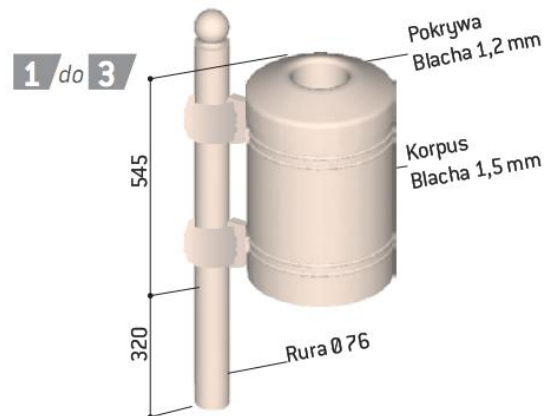

KOSZ NA ŚMIECI GUJANA – 40 litrów

1

2

3

Pojemnik wykonany z blachy ocynkowanej ogniuo z uchwytami pozwalającymi na jego opróżnianie. Zamykany poprzez zatrzasknięcie, otwierany za pomocą klucza trójkątnego. Pojemnik i pokrywa kosza malowana na powierzchni cynku wg naszej palety RAL. Opcjonalnie dostępna podstawa dekoracyjna z odlewu aluminium.

Kosze stalowe dostępne w trzech różnych wersjach:

- 1) Słupek boczny wykonany z rury stalowej Ø 76 mm.
Uchwyty odlane z aluminium. Do wyboru 4 gałki wykończeniowe
W opcji podstawa dekoracyjna odlana z aluminium.
- 2) Podstawa-popielnica, charakterystyka produktu – [Kliknij tutaj](#)

**10 LAT GWARANCJI
NA ANTYKOROZYJNOŚĆ**

**5 LAT GWARANCJI
PODSTAWOWEJ**

nr katalogowy

rodzaj produktu

atem

5% (netto)

208117 / 208118 / 208120 / 208116/
208121

1) Słupek boczny gałka: / City / Agora / Kula / Forum/
INOX

1 659,65 zł

208165 / 208166 / 208167 / 208168

2) Podstawa- słupek - popielniczka gałka: / City /Agora
/Kula /Forum

2 107,25 zł

206108

Opcja: Dekoracyjna podstawa

107,35 zł