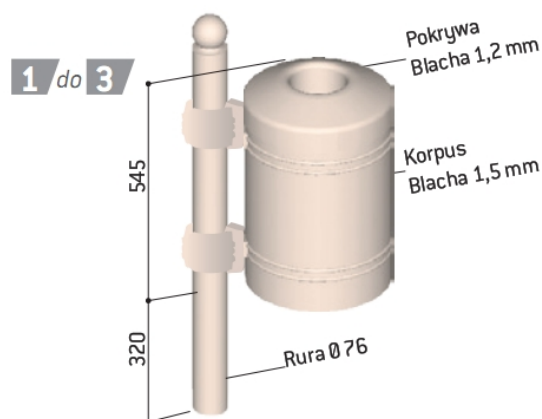

KOSZ NA ŚMIECI GUJANA – 40 litrów

Pojemnik wykonany z blachy ocynkowanej ogniuo z uchwytami pozwalającymi na jego opróżnianie. Zamykany poprzez zatrzasknięcie, otwierany za pomocą klucza trójkątne . Pojemnik i pokrywa kosza malowana na powierzchni cynku wg naszej palety RAL. Opcjonalnie dostępna podstawa dekoracyjna z odlewu aluminium.

Kosze stalowe dostępne w trzech różnych wersjach:

- 1) Słupek boczny wykonany z rury stalowej Ø 76 mm.
Uchwyty odlane z aluminium. Do wyboru 4 gałki wykończeniowe
- 2) Nóżka centralna wykonana z rury stalowej Ø 76 mm. Do przymocowanie poprzez scalenie bezpośrednio z podłożem lub systemem Serrublock (kosz ruchomy). W opcji podstawa odlana z aluminium
- 3) Podstawa-popielnica, charakterystyka produktu – [Kliknij tutaj](#)

1) Słupek boczny gałka: / City / Agora / Kula / Forum
2) Nóżka centralna z podstawą dekoracyjną
3) Podstawa-popielnica gałka: / City /Agora /Kula /Forum
Opcja: Dekoracyjna podstawa

1 659,65 zł
1 420,25 zł
2 218,25 zł
107,35 zł