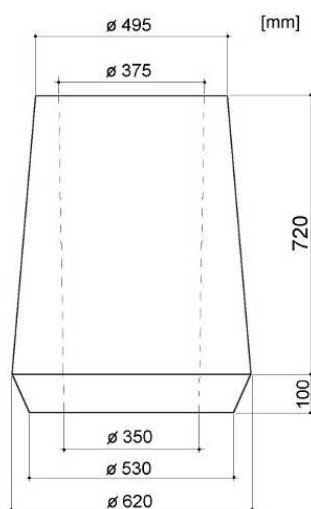

Kosz na śmieci Verona