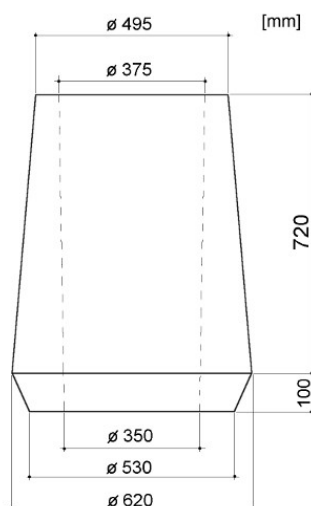

### Kosz na śmieci LARGO

Kosz o podstawie prostokąta o wymiarach 40 cm x 45 cm, o pojemności 60 l. Zastosowany wkład z blachy ocynkowanej z przedłużeniem jednej ściany tworzącej daszek, służy również jako uchwyt do wyjęcia go z gniazda.

### Kosz na śmieci MULTI

[Kliknij i wybierz rodzaj kruszywa:](#)

nr katalogowy	model kosza	waga (kg)	Cena netto (PLN)		
			Typ kruszywa		
			K	M	U
K 001	Largo, 60 l	150,0	-	681,75	757,01
K 002	Multi, 70 l	300,0	621,00	714,15	807,30