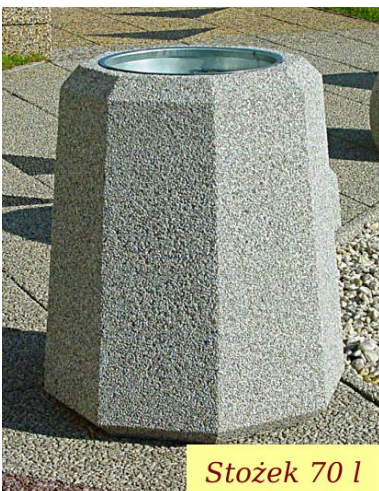

## KOSZE NA ŚMIECI PRIMA (ośmiokątne)

Kosze uliczne „PRIMA” posiadają kształt ściętego ośmiokątnego stożka bez dna, z charakterystyczną załamaną krawędzią o kącie 45 stopni, wspólną dla wszystkich wyrobów z serii PRIMA. Oferta zawiera trzy wielkości kosza 40, 70 i 90 litrów, każdy z wkładem na odpadki, wykonanym z blachy ocynkowanej, z jedną popielniczką. Duża podstawa kosza i jego ciężar czyni go stabilnym i odpornym na działanie wandalizmu. Gwarancja 5 lat obejmuje beton oraz trwałość faktury kruszywowej, natomiast wkład oc objęty jest gwarancją 12 miesięcy.