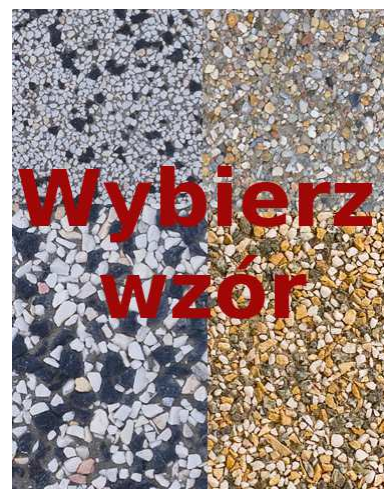

KOSZE NA ŚMIECI MILANO (ośmiokątne)

Kosze uliczne „MILANO” posiadają kształt ściętego ośmiokątnego stożka bez dna, z charakterystyczną załamaną krawędzią o kącie 45 stopni, wspólną dla wszystkich wyrobów z serii MILANO. Oferta zawiera trzy wielkości kosza 40, 70 i 90 litrów, każdy z wkładem na odpadki, wykonanym z blachy ocynkowanej, z jedną popielniczką. Duża podstawa kosza i jego ciężar czyni go stabilnym i odpornym na działanie wandalizmu. Gwarancja 5 lat obejmuje beton oraz trwałość faktury kruszywowej, natomiast wkład oc objęty jest gwarancją 12 miesięcy.