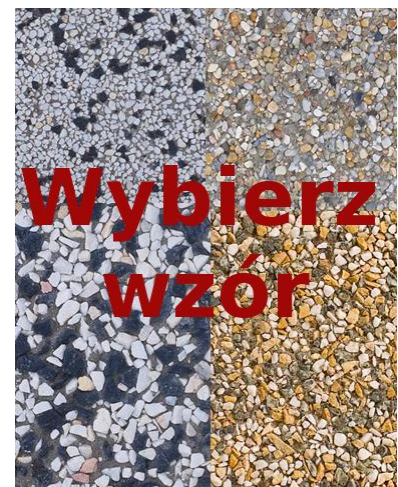

## KOSZE NA ŚMIECI PRIMA (ośmiokątne)

Kosze uliczne „PRIMA” posiadają kształt ściętego ośmiokątnego stożka bez dna, z charakterystyczną załamaną krawędzią o kącie 45 stopni, wspólną dla wszystkich wyrobów z serii PRIMA. Oferta zawiera trzy wielkości kosza 40, 70 i 90 litrów, każdy z wkładem na odpadki, wykonanym z blachy ocynkowanej, z jedną popielniczką. Duża podstawa kosza i jego ciężar czyni go stabilnym i odpornym na działanie wandalizmu. Gwarancja 5 lat obejmuje beton oraz trwałość faktury kruszywowej, natomiast wkład oc objęty jest gwarancją 12 miesięcy.