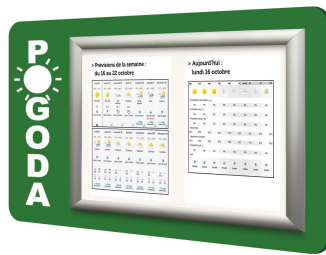

RAMKI „ECO-CLIC DECO”

- rama “Eco -Clic” aluminiowa o grubości 10 mm,
- otwieranie/zamykanie za pomocą systemu zatrzaskowego z 4 stron ramki,
- sztywna folia zabezpieczająca,
- nośnik dekoracyjny wykonany z kolorowego tworzywa nietłukącego o grubości 5 mm,
- cztery kolory do wyboru (zielony, czerwony, niebieski, czarny),
- Dostępne dekory prostokątne i tematyczne,
- możliwość zamówienia naklejek do dekoru prostokątnego:
 - do wyboru teksty: CENNIK, POGODA, MENU;
 - do wyboru piktogramy: “Pożar-ewakuacja” “Info”, “Zegar”, “Spotkanie”, “Pierwsza pomoc”

RAMKA Z DEKOREM TEMATYCZNYM

Nr katalogowy	Wzory dekora	Wymiary w mm	Format	Cena netto z 5% rabatem
504521	Dymek	H550x800	A3	341,05
504522	Królik	H550x850	A3	341,05
504523	Rybka	H600x810	A3	341,05
504524	Kino	H540x540	A3	341,05
504525	Smartfon	H740x380	A3	341,05