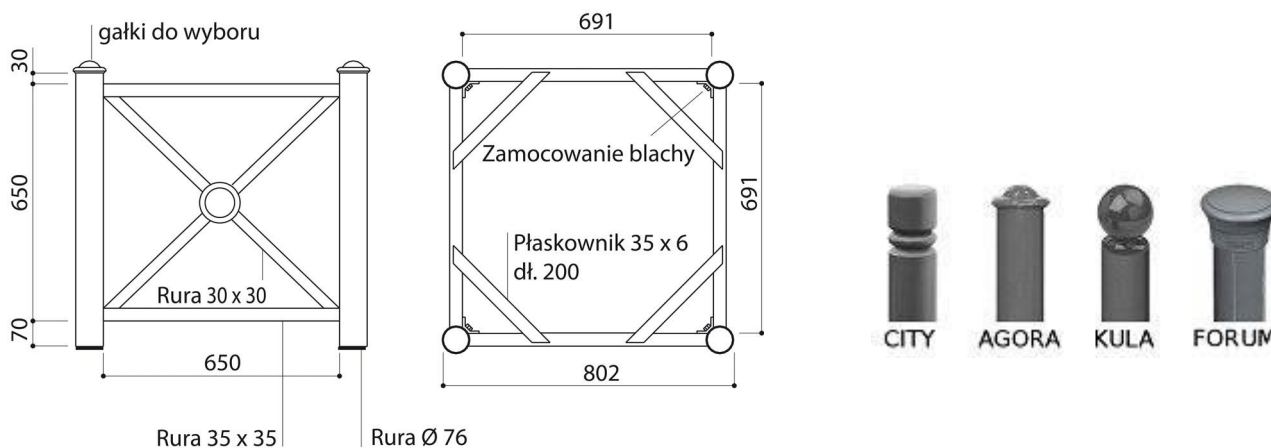

DONICE CHODNIKOWE PROVINCE

Konstrukcja wykonana ze zespawanych stalowych rurek. Do wyboru cztery słupki. Nóżka wyposażona w miernik poziomy wody. Ruchome galwanizowane dno. Ścianki boczne ruchome, z blachy elektroocynkowanej i lakierowanej, przymocowanej do słupków śrubami. Wykończenie: ocynkowane [według RAL](#).

nr katalogowy	rodzaj stojaka rowerowego	waga (kg)	cena z rabatem 5% (netto)
201260	Donica 800x800, gałka City	75,0	2 936,45 zł
201250	Donica 800x800, gałka Agora	75,0	2 936,45 zł
201251	Donica 800x800, gałka Kula	75,0	2 936,45 zł
201264	Donica 800x800, gałka Forum	75,0	2 936,45 zł
201262	Donica 800x800, gałka INOX	75,0	2 936,45 zł