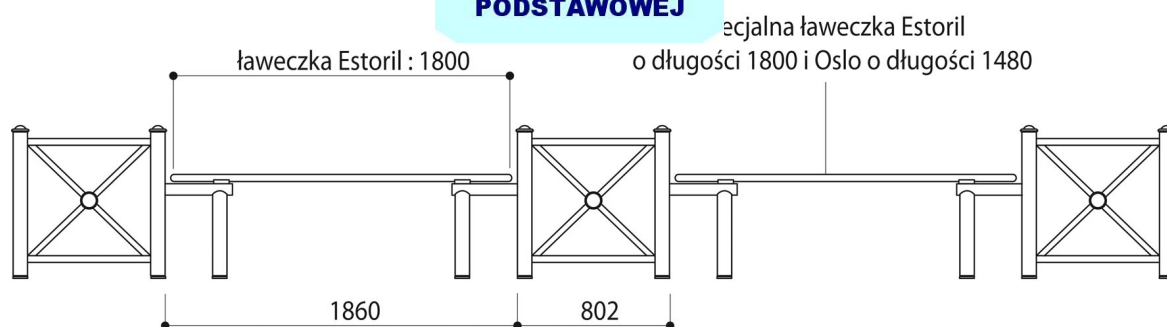

**ŁAWECZKI ESTORIL
ŁĄCZONE DONICAMI CHODNIKOWYMI
PROCINCE**

Można zaproponować własną kompozycję geometryczną. Ławeczki zawierają system pozwalający na przyłączenie do donic chodnikowych. Stalowa blacha z 2,5 mm otworami, otoczona rurką stalową. Ocynkowane [według RAL](#).

**10 LAT GWARANCJI
NA ANTYKOROZYJNOŚĆ**

**5 LAT GWARANCJI
PODSTAWOWEJ**

nr katalogowy	rodzaj stojaka rowerowego	waga (kg)	cena z rabatem 5% (netto)
201300	Ławeczka Estoril specjalna, dł. 1800	23,2	1 536,15 zł
201260	Donica 800x800, gałka City	42,0	2 926,45 zł
201250	Donica 800x800, gałka Agora	42,0	2 926,45 zł
201251	Donica 800x800, gałka Kula	42,0	2 926,45 zł
201264	Donica 800x800, gałka Forum	42,0	2 926,45 zł