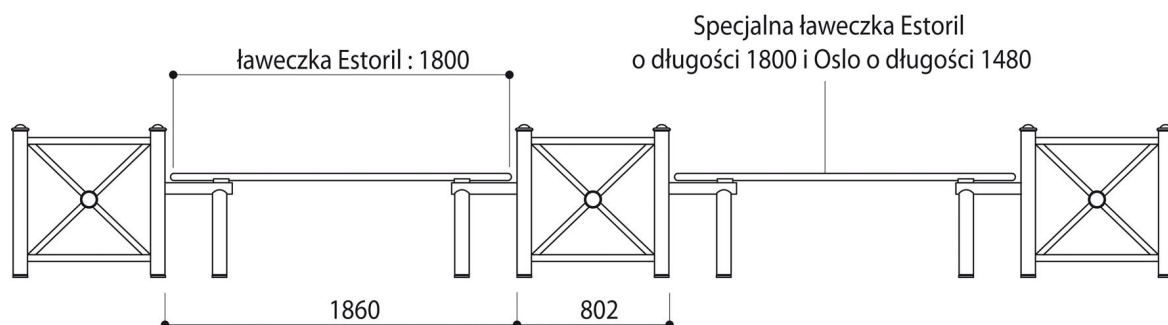

**ŁAWECZKI ESTORIL I OSLO  
ŁĄCZONE DONICAMI CHODNIKOWYMI**

Można zaproponować własną kompozycję geometryczną. Ławeczki zawierają system pozwalający na przyłączenie do donic chodnikowych. Stalowa blacha z 2,5 mm otworami, otoczona rurką stalową. Ocynkowane [według RAL](#).

nr katalogowy	rodzaj stojaka rowerowego	waga (kg)	cena z rabatem 5% (netto)
201300	Ławeczka Estoril specjalna, dł. 1800	23,2	<b>1 524,75 zł</b>
201301	Ławeczka Oslo specjalna, dł. 1480	20,0	<b>1 481,05 zł</b>
201260	Donica 800x800, gałka City	42,0	<b>2 578,30 zł</b>
201250	Donica 800x800, gałka Agora	42,0	<b>2 578,30 zł</b>
201251	Donica 800x800, gałka Kula	42,0	<b>2 578,30 zł</b>
201264	Donica 800x800, gałka Forum	42,0	<b>2 503,25 zł</b>