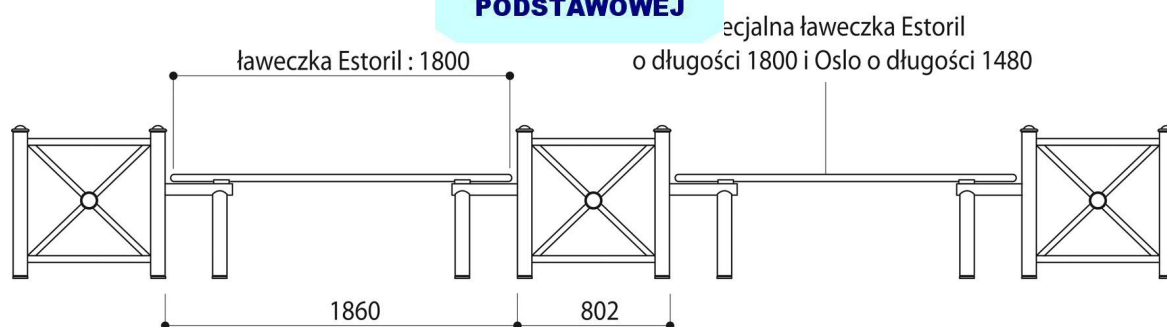

**ŁAWECZKI ESTORIL
ŁĄCZONE DONICAMI CHODNIKOWYMI
PROVINCE**

Można zaproponować własną kompozycję geometryczną. Ławeczki zawierają system pozwalający na przyłączenie do donic chodnikowych. Stalowa blacha z 2,5 mm otworami, otoczona rurką stalową. Ocynkowane [według RAL](#).

**10 LAT GWARANCJI
NA ANTYKOROZYJNOŚĆ**

**5 LAT GWARANCJI
PODSTAWOwej**

| nr katalogowy | rodzaj stojaka rowerowego | waga (kg) | cena z rabatem 5% (netto) |
|---------------|--------------------------------------|-----------|---------------------------|
| 201300 | Ławeczka Estoril specjalna, dł. 1800 | 29,0 | 1 536,15 zł |
| 201260 | Donica 800x800, gałka City | 75,0 | 2 936,45 zł |
| 201250 | Donica 800x800, gałka Agora | 75,0 | 2 936,45 zł |
| 201251 | Donica 800x800, gałka Kula | 75,0 | 2 936,45 zł |
| 201264 | Donica 800x800, gałka Forum | 75,0 | 2 936,45 zł |
| 201262 | Donica 800x800, gałka INOX | 75,0 | 2 936,45 zł |