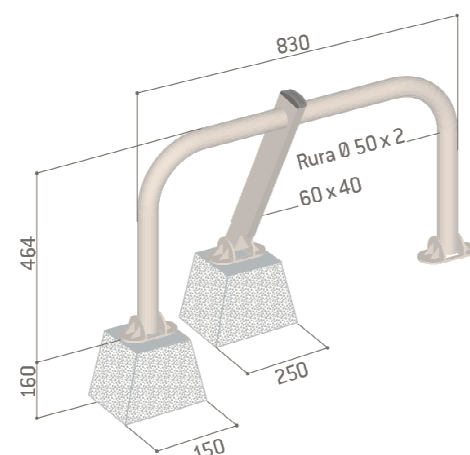

BLOKADY PARKINGOWE KLASYCZNE

Blokada wykonana z rurek stalowych galwanizowanych, taśma odblaskowa do przyklejenia. Stopka teleskopowa. Podkładki z lanego aluminium. System otwierania - zamek cylindryczny. Dodatkowo: klucze identyczne lub klucz trójkątny. Blokada automatyczna. Proste mocowanie do podłoża, komplet śrub o \varnothing 8.

nr katalogowy	rodzaj blokady klasycznej	waga (kg)	CENA PROMOCYJNA (netto)
204813	klucze różne rabat 5%	8,2	361,95 zł
204814	klucze identyczne rabat 5%	8,2	361,95 zł
204815	klucz trójkątny rabat 5%	8,2	418,95 zł