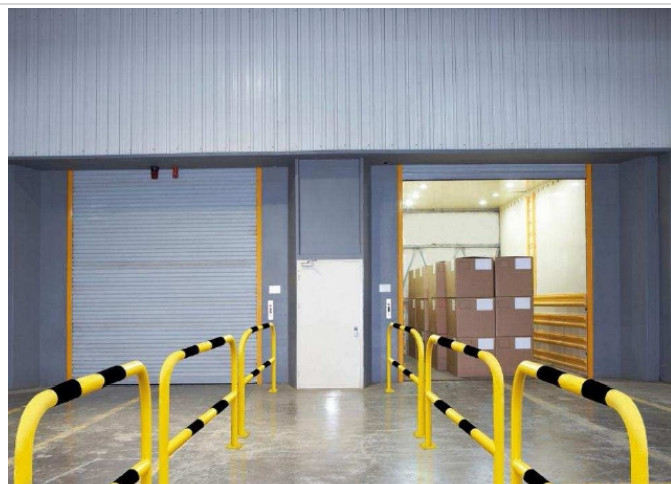

BARIERY PROSTE Ø 60 mm

Barierę prostą lub wzmocnioną gwarantującą dyskretną i skuteczną ochronę.

- 3 długości: 1000, 1500 i 2000 mm
- Wysokość 1000 mm
- Wykonane z rury stalowej Ø 60 mm
- Wykończenie: ocynk ogniowy lub malowane na powierzchni podkładu kolorze RAL 1021; naklejone czarne taśmy
- Mocowanie na płytach
- Opcjonalnie: bezpośrednie mocowanie do podłoża (prosimy o zapytanie)

Nr katalogowy		Rodzaj produktu	cena z rabatem 5% (netto)	
Ocynk ogniowy	Malowane		Ocynk ogniowy	malowane
294006	294043	Bariera prosta fi 60 mm, 1000 x 1000 mm	207,10 zł	291,65 zł
294007	294044	Bariera prosta fi 60 mm, 1500 x 1000 mm	223,25 zł	355,30 zł
294008	294045	Bariera prosta fi 60 mm, 2000 x 1000 mm	251,75 zł	415,15 zł
294206	294243	Bariera wzmocniona fi 60 mm, 1000 x 1000 mm	259,35 zł	335,35 zł
294207	294244	Bariera wzmocniona 1500 x 1000 mm	306,85 zł	462,65 zł
294208	294245	Bariera wzmocniona 2000 x 1000 mm	366,70 zł	506,35 zł