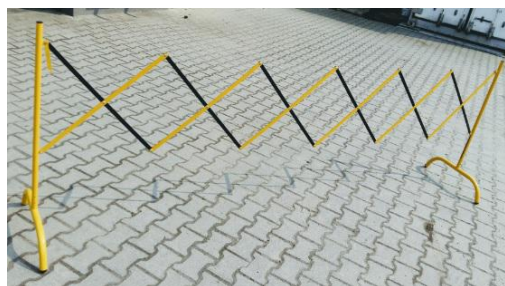

Barierki rozciągalne 1

Wysokość 1 m. Barierki rozciągalne do 3 m, nitowane.
Stalowe, lakierowane, w kolorze czerwono-białym.

Barierka biało-czerwona, waga 8 kg, nr kat. 100100 – **cena z rabatem 5% - 284,05 zł netto**

Barierka żółto-czarna, waga 8 kg, nr kat. 100105 – **cena z rabatem 5% - 284,05 zł netto**

Barierki rozciągalne, studzienkowe

Wysokość 1 m. Barierki pokrywają do 1m² ziemi.
Lakierowane w kolorze czerwono-białym, stalowe.