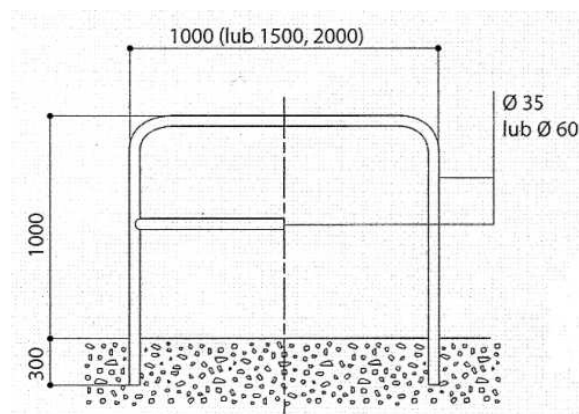

BARIERKA PROSTA

Wykonane ze stali, w 3 długościach (1000, 1500 i 2000) i 2 przekrojach (\varnothing 60 i \varnothing 35).
Wykończenie: galwanizowane lub pomalowane na powierzchni galwanizowanej według naszej palety kolorów [RAL](#).
Montaż: bezpośrednio do podłoża; lub za dodatkową opłatą: na [płytach](#) lub [tulejach](#).

Nr katalogowy		Rodzaj produktu	Masa (kg)	cena z rabatem 5% (netto)	
galwanizowane	malowane			galwanizowane	malowane
204000	204050	Barierka prosta śr. 35 dł. 1000	4,6	86,47 zł	214,47 zł
204001	204051	Barierka prosta śr. 35 dł. 1500	5,3	97,30 zł	246,43 zł
204002	204052	Barierka prosta śr. 35 dł. 2000	6,0	105,96 zł	326,04 zł
204006	204056	Barierka prosta śr. 60 dł. 1000	9,5	152,45 zł	308,21 zł
204007	204057	Barierka prosta śr. 60 dł. 1500	10,9	191,17 zł	362,06 zł
204008	204058	Barierka prosta śr. 60 dł. 2000	12,3	197,76 zł	374,84 zł
204209	204259	opcja : montaż na płycie przykręcanej do podłoża, cena za sztukę	0,2	55,75 zł	64,98 zł