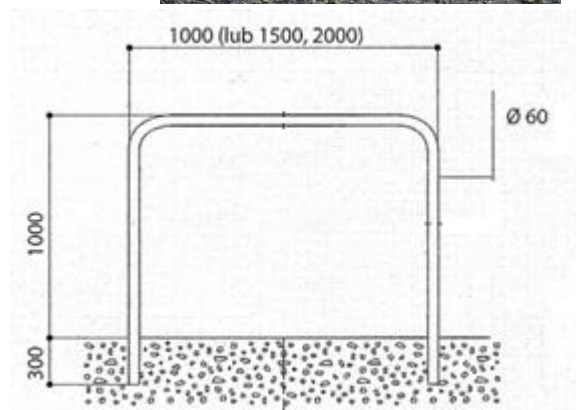

## BARIERKA PROSTA

**10 LAT GWARANCJI  
NA ANTYKOROZYJNOŚĆ**

**5 LAT GWARANCJI  
PODSTAWOWEJ**

Wykonane ze stali, w 3 długościach (1000, 1500 i 2000) i w przekroju  $\varnothing$  60 mm.

Wykończenie: galwanizowane lub pomalowane na powierzchni galwanizowanej według naszej palety kolorów [RAL](#).

Montaż: bezpośrednio do podłoża; lub za dodatkową opłatą: na [płytkach](#) lub [tulejach](#).

Nr katalogowy		Rodzaj produktu	Masa (kg)	cena z rabatem 5% (netto)	
galwanizowane	malowane			galwanizowane	malowane
204006	204056	Bariierka prosta śr. 60 dł. 1000	9,5	<b>167,20 zł</b>	<b>382,85 zł</b>
204007	204057	Bariierka prosta śr. 60 dł. 1500	10,9	<b>191,90 zł</b>	<b>438,90 zł</b>
204008	204058	Bariierka prosta śr. 60 dł. 2000	12,3	<b>211,85 zł</b>	<b>529,15 zł</b>
294006	---	dł. 1000, mocowanie na płytkach	9,5	<b>187,30 zł</b>	---
294007	294057	dł. 1500, mocowanie na płytkach	10,9	<b>203,70 zł</b>	<b>393,50 zł</b>