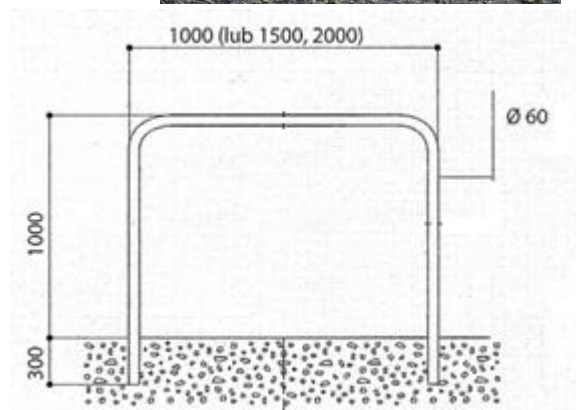

## BARIERKA PROSTA

**10 LAT GWARANCJI  
NA ANTYKOROZYJNOŚĆ**

**5 LAT GWARANCJI  
PODSTAWOWEJ**

Wykonane ze stali, w 3 długościach (1000, 1500 i 2000) i w przekroju  $\varnothing$  60 mm.

Wykończenie: galwanizowane lub pomalowane na powierzchni galwanizowanej według naszej palety kolorów [RAL](#).

Montaż: bezpośrednio do podłoża; lub za dodatkową opłatą: na [płytkach](#) lub [tulejach](#).

Nr katalogowy		Rodzaj produktu	Masa (kg)	cena z rabatem 5% (netto)	
galwanizowane	malowane			galwanizowane	malowane
204006	204056	Bariierka prosta śr. 60 dł. 1000	9,5	<b>167,20 zł</b>	<b>382,85 zł</b>
204007	204057	Bariierka prosta śr. 60 dł. 1500	10,9	<b>191,90 zł</b>	<b>438,90 zł</b>
204008	204058	Bariierka prosta śr. 60 dł. 2000	12,3	<b>211,85 zł</b>	<b>529,15 zł</b>
294006	---	dł. 1000, mocowanie na płytkach	9,5	<b>186,20 zł</b>	---
294007	---	dł. 1500, mocowanie na płytkach	10,9	<b>201,40 zł</b>	---