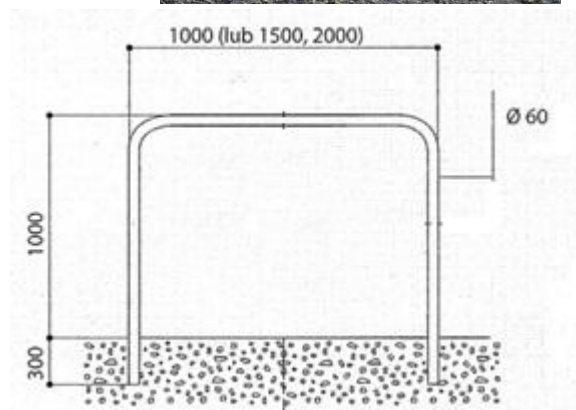

BARIERKA PROSTA

**10 LAT GWARANCJI
NA ANTYKOROZYJNOŚĆ**

**5 LAT GWARANCJI
PODSTAWOWEJ**

Wykonane ze stali, w 3 długościach (1000, 1500 i 2000) i w przekroju \varnothing 60 mm.

Wykończenie: galwanizowane lub pomalowane na powierzchni galwanizowanej według naszej palety kolorów [RAL](#).

Montaż: bezpośrednio do podłoża; lub za dodatkową opłatą: na [płytach](#) lub [tulejach](#).

| Nr katalogowy | | Rodzaj produktu | Masa (kg) | cena z rabatem 5% (netto) | |
|---------------|----------|--|-----------|---------------------------|------------------|
| galwanizowane | malowane | | | galwanizowane | malowane |
| 204006 | 204056 | Bariierka prosta śr. 60 dł. 1000 | 9,5 | 167,20 zł | 382,85 zł |
| 204007 | 204057 | Bariierka prosta śr. 60 dł. 1500 | 10,9 | 191,90 zł | 438,90 zł |
| 204008 | 204058 | Bariierka prosta śr. 60 dł. 2000 | 12,3 | 211,85 zł | 529,15 zł |
| 204209 | 204259 | opcja : montaż na płycie przykręcanej do podłoża, cena za sztukę | 0,2 | zapytaj | zapytaj |