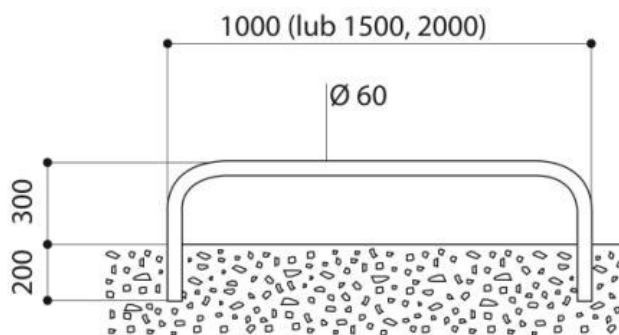

BARIERKI NISKIE

Doskonale zabezpieczenie przed parkującymi samochodami.

Ochrona trawników i poboczy dróg.

Wykonane ze stali, 3 długości (1000, 1500 i 2000), \varnothing 60.

Wykończenie: galwanizowane lub pomalowane na powierzchni galwanizowanej (według naszej palety kolorów [RAL](#)). Montaż: bezpośrednio do podłoża; lub za dodatkową opłatą: na [płytach](#) lub [tulejach](#).

Nr katalogowy		Rodzaj produktu	Masa (kg)	cena z rabatem 5% (netto)	
galwanizowane	malowane			galwanizowane	malowane
204100	204150	Bariera niska śr. 60 dł. 1000	5,4	107,35 zł	253,65 zł
204101	204151	Bariera niska śr. 60 dł. 1500	7,0	126,35 zł	310,65 zł
204102	204152	Bariera niska śr. 60 dł. 2000	8,5	150,10 zł	355,30 zł