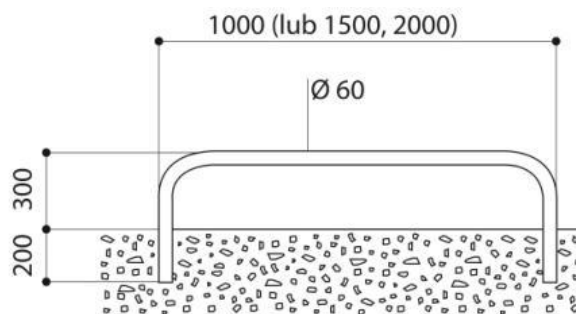

BARIERKI NISKIE

Doskonałe zabezpieczenie przed parkującymi samochodami.

Ochrona trawników i poboczy dróg.

Wykonane ze stali, 3 długości (1000, 1500 i 2000), Ø 60.

Wykończenie: galwanizowane lub pomalowane na powierzchni cynku w kolorze RAL 1021; naklejone czarne taśmy
Montaż: mocowanie na płytach; opcjonalnie mocowanie bezpośrednie do podłoża

Nr katalogowy		Rodzaj produktu	Masa (kg)	cena z rabatem 5% (netto)	
galwanizowane	malowane			galwanizowane	malowane
294100	294103	Bariera niska śr. 60 dł. 1000	5,4	171,00 zł	292,60 zł
294101	294104	Bariera niska śr. 60 dł. 1500	7,0	200,45 zł	339,15 zł
294102	294105	Bariera niska śr. 60 dł. 2000	8,5	231,05 zł	407,55 zł