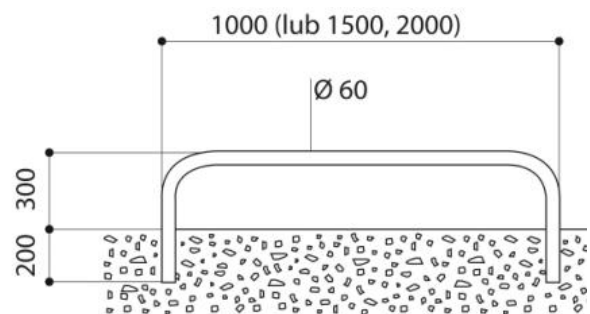

BARIERKI NISKIE

Doskonałe zabezpieczenie przed parkującymi samochodami.

Ochrona trawników i poboczy dróg.

Wykonane ze stali, 3 długości (1000, 1500 i 2000), \varnothing 60.

Wykończenie: galwanizowane lub pomalowane na powierzchni cynku w kolorze RAL 1021; naklejone czarne taśmy
Montaż: mocowanie na płytach; opcjonalnie mocowanie bezpośrednie do podłoża

Nr katalogowy		Rodzaj produktu	Masa (kg)	cena z rabatem 5% (netto)	
galwanizowane	malowane			galwanizowane	malowane
294100	294103	Bariera niska śr. 60 dł. 1000	5,4	171 zł	276,45 zł
294101	294104	Bariera niska śr. 60 dł. 1500	7,0	190 zł	308,75 zł
294102	294105	Bariera niska śr. 60 dł. 2000	8,5	230,85 zł	370,50 zł