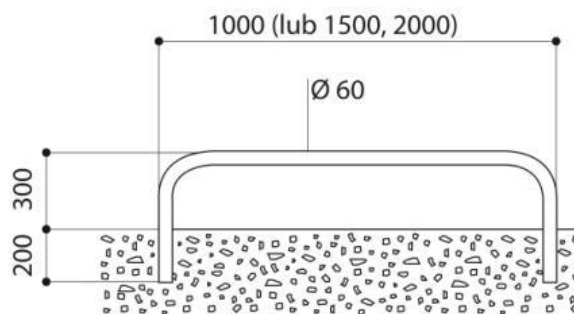

BARIERKI NISKE

Doskonałe zabezpieczenie przed parkującymi samochodami.

Ochrona trawników i poboczy dróg.

Wykonane ze stali, 3 długości (1000, 1500 i 2000), \varnothing 60.

Wykończenie: galwanizowane lub pomalowane na powierzchni cynku w kolorze RAL 1021; naklejone czarne taśmy
Montaż: mocowanie na płytach; opcjonalnie mocowanie bezpośrednie do podłoża

Nr katalogowy		Rodzaj produktu	Masa (kg)	cena z rabatem 5% (netto)	
galwanizowane	malowane			galwanizowane	malowane
294100	294103	Bariera niska śr. 60 dł. 1000	5,4	170,57 zł	292,60 zł
294101	294104	Bariera niska śr. 60 dł. 1500	7,0	200,45 zł	339,15 zł
294102	294105	Bariera niska śr. 60 dł. 2000	8,5	231,04 zł	407,55 zł