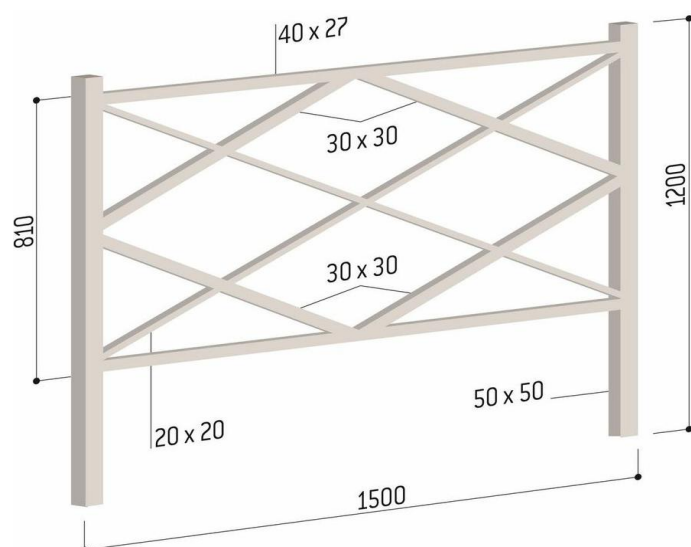

## BARIERA ROMB

Klasyczna i elegancka, dopasowuje się do każdego stylu małej architektury.

- Wykończenie: stal malowana na powierzchni cynku wg naszej palety RAL

Nr kat.	Opis produktu	Cena netto z 5% rabatem
206203	Bariera Romb, długość 1500 mm	<b>622,25 zł</b>