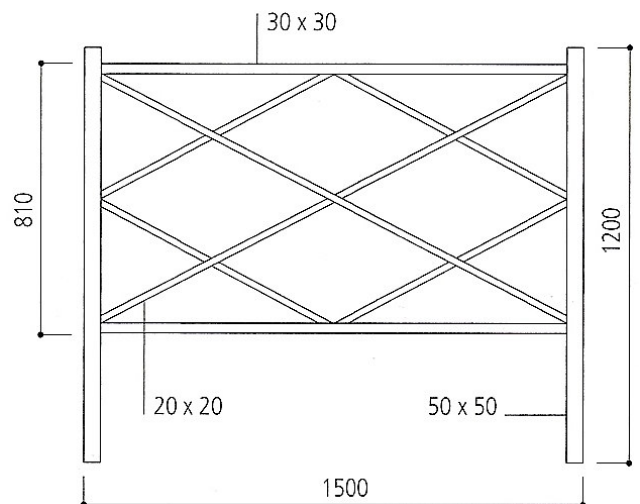

## BARIERKI ROMB

Klasyczna i elegancka, dopasowuje się do każdego stylu małej architektury. Stal ocynkowana i pomalowana według naszej palety [RAL](#). Wysokość 1500.

	Nr katalogowy	Masa (kg)	cena z rabatem 5% (netto PLN)
barierka Romb	206203	16	<b>651,70</b>