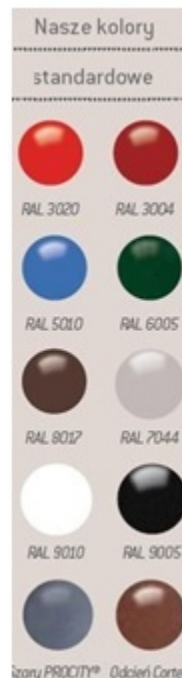

BARIERA ROMB

Klasyczna i elegancka, dopasowuje się do każdego stylu małej architektury.

- Wykończenie: stal malowana na powierzchni cynku wg naszej palety RAL

Nr kat.	Opis produktu	Cena netto z 5% rabatem
206203	Bariera Romb, długość 1500 mm	592,80 zł