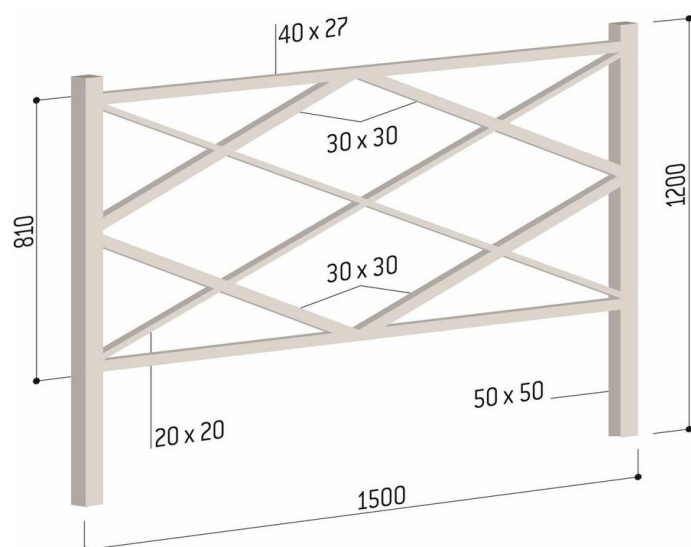

BARIERA ROMB

Klasyczna i elegancka, dopasowuje się do każdego stylu małej architektury.

- Wykończenie: stal malowana na powierzchni cynku wg naszej palety RAL

Nr kat.	Opis produktu	Cena netto z 5% rabatem
206203	Bariera Romb, długość 1500 mm	592,80 zł