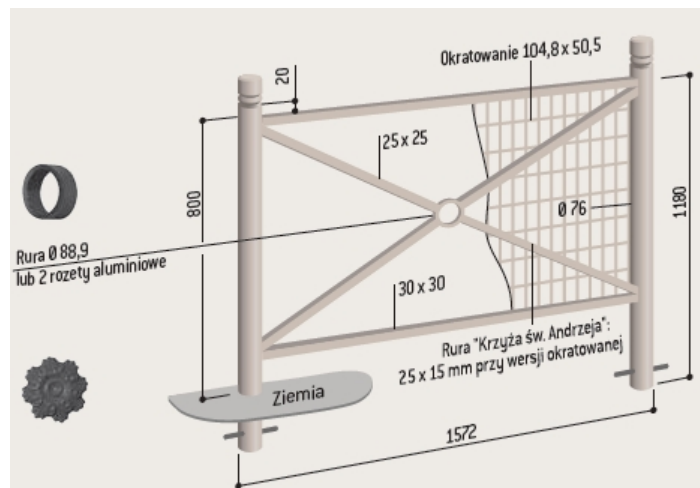

BARIERY PROVINCE

Bariery typu "Krzyż św. Andrzeja", standardowe, eleganckie i z wieloma możliwościami kompozycji:

- Dwie długości: 1072 i 1572 mm
- Trzy ramy: prosta krzyżowa, rozeta lub okratowana
- Stal malowana wg naszej palety RAL

Gałka:	City	Agora	Kula	Forum	City	Agora	Kula	Forum
Rama prosta krzyżowana z kółkiem w środku					cena z rabatem 5% (netto PLN)			
	Rozm. 1072	206061	206057	206066	206055	546,25	546,25	546,25
	Rozm. 1572	206161	206157	206166	206149	594,70	594,70	594,70
Rama prosta krzyżowana z rozetą w środku					cena z rabatem 5% (netto PLN)			
	Rozm. 1072	206067	206058	206068	206045	606,10	606,10	606,10
	Rozm. 1572	206167	206158	206168	206156	658,35	658,35	658,35
Rama krzyżowana z kółkiem okratowana					cena z rabatem 5% (netto PLN)			
	Rozm. 1072	206079	206059	206070	206091	642,20	642,20	642,20
	Rozm. 1572	206179	206159	206170	206191	685,90	685,90	685,90