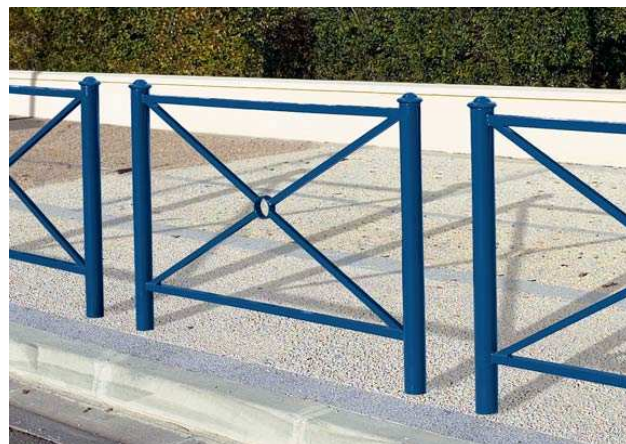

BARIERKI PROVINCE

Eleganckie i nowoczesne barierki z wieloma możliwościami kompozycji:

- Dwa rozmiary, 1072 i 1572
- Trzy ramy : prosta krzyżowana, rozetka lub okratowana
- [4 gałki](#) odlane z aluminium, City, Agora, Kula, Europa, stalowe nity.

Stal ocynkowana i pomalowana według naszej palety [RAL](#)

rura $\varnothing 88,9 \times 5$
lub 2 rozeta w zależności od modelu barierki

kolory

gałki

rozeta

Gałka:	City	Agora	Kula	Europa	City	Agora	Kula	Europa
Rama prosta krzyżowana z kółkiem w środku					cena z rabatem 5% (netto PLN)			
Rozm. 1072	206061	206057	206066	206063	608,54	545,24	608,54	608,54
Rozm. 1572	206161	206157	206166	206163	684,63	574,04	684,63	684,63
Rama prosta krzyżowana z rozetką w środku					cena z rabatem 5% (netto PLN)			
Rozm. 1072	206067	206058	206068	206069	691,82	631,66	691,82	691,82
Rozm. 1572	206167	206158	206168	206169	736,44	692,42	736,44	736,44
Rama krzyżowana z kółkiem okratowana					cena z rabatem 5% (netto PLN)			
Rozm. 1072	206079	206059	206070	206090	705,68	637,07	705,68	705,68
Rozm. 1572	206179	206159	206170	206190	842,90	784,09	842,90	842,90