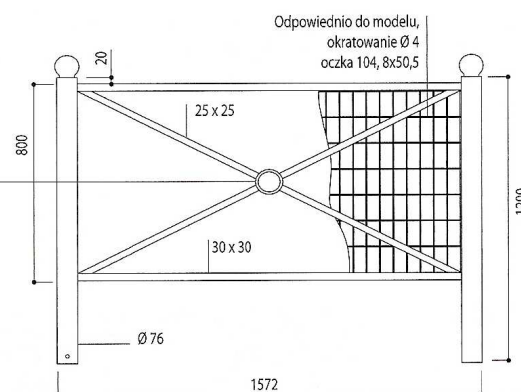

BARIERKI PROVINCE

Eleganckie i nowoczesne barierki z wieloma możliwościami kompozycji:

- Dwa rozmiary, 1072 i 1572
- Trzy ramy : prosta krzyżowana, rozetka lub okratowana
- [4 gałki](#) odlane z aluminium, City, Agora, Kula, Europa, stalowe nity.

Stal ocynkowana i pomalowana według naszej palety [RAL](#)

rura $\varnothing 88,9 \times 5$
lub 2 rozeta w zależności od modelu barierki

kolory

gałki

rozeta

Gałka:	City	Agora	Kula	Europa	City	Agora	Kula	Europa
Rama prosta krzyżowana z kółkiem w środku					cena z rabatem 5% (netto PLN)			
Rozm. 1072	206061	206057	206066	206063	608,54	545,24	608,54	608,54
Rozm. 1572	206161	206157	206166	206163	684,63	574,04	684,63	684,63
Rama prosta krzyżowana z rozetką w środku					cena z rabatem 5% (netto PLN)			
Rozm. 1072	206067	206058	206068	206069	691,82	631,66	691,82	691,82
Rozm. 1572	206167	206158	206168	206169	736,44	692,42	736,44	736,44
Rama krzyżowana z kółkiem okratowana					cena z rabatem 5% (netto PLN)			
Rozm. 1072	206079	206059	206070	206090	705,68	637,07	705,68	705,68
Rozm. 1572	206179	206159	206170	206190	842,90	784,09	842,90	842,90