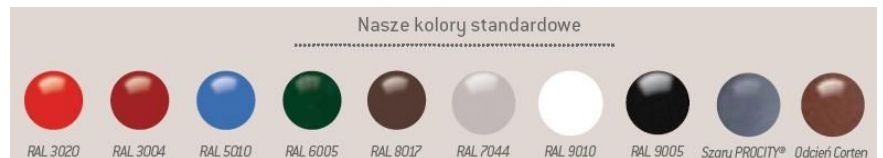

BARIERY PROVINCE

Bariery typu "Krzyż św. Andrzeja", standardowe, eleganckie i z wieloma możliwościami kompozycji:

- Dwie długości: 1072 i 1572 mm
- Trzy ramy: prosta krzyżowa, rozeta lub okratowana
- Stal malowana wg naszej palety RAL

Gałka:	City	Agora	Kula	Forum	City	Agora	Kula	Forum
Rama prosta krzyżowana z kółkiem w środku					cena z rabatem 5% (netto PLN)			
	Rozm. 1072	206061	206057	206066	206055	546,25	546,25	546,25
	Rozm. 1572	206161	206157	206166	206149	594,70	594,70	594,70
Rama prosta krzyżowana z rozetą w środku					cena z rabatem 5% (netto PLN)			
	Rozm. 1072	206067	206058	206068	206045	606,10	606,10	606,10
	Rozm. 1572	206167	206158	206168	206156	658,35	658,35	658,35
Rama krzyżowana z kółkiem okratowana					cena z rabatem 5% (netto PLN)			
	Rozm. 1072	206079	206059	206070	206091	642,20	642,20	642,20
	Rozm. 1572	206179	206159	206170	206191	685,90	685,90	685,90