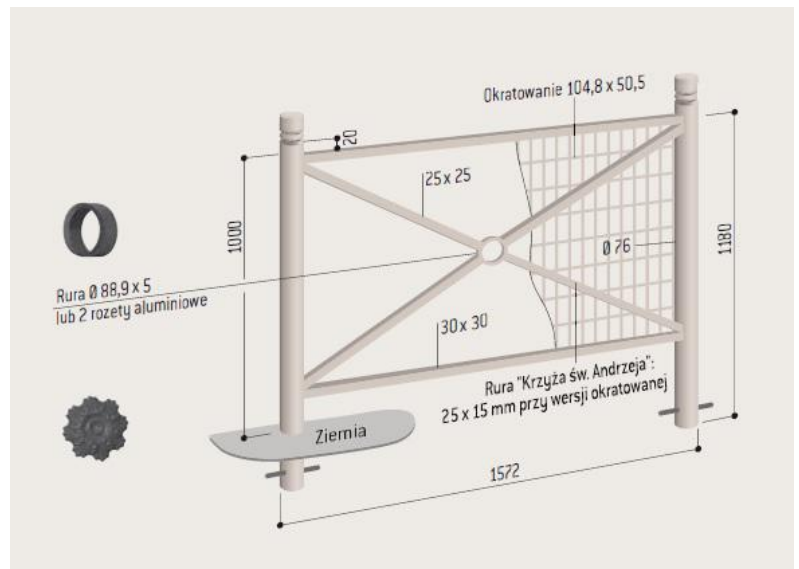

BARIERY PROVINCE

Bariery typu "Krzyż św. Andrzeja", standardowe, eleganckie i z wieloma możliwościami kompozycji:

- Dwie długości: 1072 i 1572 mm
- Trzy ramy: prosta krzyżowa, rozeta lub okratowana
- Stal malowana wg naszej palety RAL

4 GAŁKI DO WYBORU

10 LAT GWARANCJI NA ANTYKOROZYJNOŚĆ

5 LAT GWARANCJI PODSTAWOWEJ

Gałka:	City	Agora	Kula	Forum	INOX	City	Agora	Kula	Forum	INOX	
Rama prosta krzyżowana z kółkiem w środku						cena z rabatem 5% (netto PLN)					
	Rozm. 1072	206061	206057	206066	206055	206054	546,25	546,25	546,25	546,25	546,25
	Rozm. 1572	206161	206157	206166	206149	206154	594,70	594,70	594,70	594,70	594,70
Rama prosta krzyżowana z rozetą w środku						cena z rabatem 5% (netto PLN)					
	Rozm. 1072	206067	206058	206068	206045	206046	606,10	606,10	606,10	606,10	606,10
	Rozm. 1572	206167	206158	206168	206156	206146	658,35	658,35	658,35	658,35	658,35
Rama krzyżowana z kółkiem okratowana						cena z rabatem 5% (netto PLN)					
	Rozm. 1072	206079	206059	206070	206091	206074	674,50	674,50	674,50	674,50	674,50
	Rozm. 1572	206179	206159	206170	206191	206174	754,30	754,30	754,30	754,30	754,30