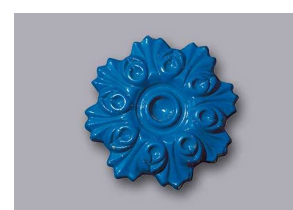

BARIERKI PROVINCE

Eleganckie i nowoczesne barierki z wieloma możliwościami kompozycji:

- Dwa rozmiary, 1072 i 1572
- Trzy ramy : prosta krzyżowana, rozetka lub okratowana
- [4 gałki](#) odlane z aluminium, City, Agora, Kula, Europa, stalowe nity.

Stal ocynkowana i pomalowana według naszej palety [RAL](#)

rura $\varnothing 88,9 \times 5$
lub 2 rozeta w zależności od modelu barierki

kolory

gałki

rozeta

Gałka:	City	Agora	Kula	Europa	City	Agora	Kula	Europa
Rama prosta krzyżowana z kółkiem w środku					cena z rabatem 5% (netto PLN)			
Rozm. 1072	206061	206057	206066	206063	608,54	545,24	608,54	608,54
Rozm. 1572	206161	206157	206166	206163	684,63	574,04	684,63	684,63
Rama prosta krzyżowana z rozetką w środku					cena z rabatem 5% (netto PLN)			
Rozm. 1072	206067	206058	206068	206069	691,82	631,66	691,82	691,82
Rozm. 1572	206167	206158	206168	206169	736,44	692,42	736,44	736,44
Rama krzyżowana z kółkiem okratowana					cena z rabatem 5% (netto PLN)			
Rozm. 1072	206079	206059	206070	206090	705,68	637,07	705,68	705,68
Rozm. 1572	206179	206159	206170	206190	842,90	784,09	842,90	842,90